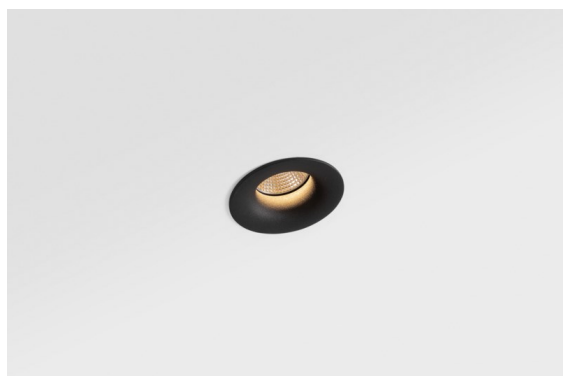

Date
Customer
Project
Type

Smart Cake Recessed 82 1x IP55 LED 2700K Medium DE Black Structure

Specifications

Materiale	12412032
Tipo di Sorgente	LED
Tipologia LED	BRIDGELUX V8G8
Tecnologie LED	COB
CRI	Min. 90
Temperatura di colore della luce	2700K
Vita utile	L80B10 @50.000 ore
Lampadina inclusa	Sì
Numero di fonte luminosa	1
Binning (SDCM)	2
Direzione della luce	Diretta
Ottiche	Riflettore
Fascio misurato (°)	21,0
Volt in ingresso	Necessario driver a corrente costante
Classificazione elettrica	III
Grado IP	55
Test filo a caldo (°C)	960
Interno/Esterno	Interno
Applicazione	Soffitto, Parete
Montaggio	Incassato
Foro d'incasso (mm)	ø70
Profondità di montaggio (mm)	100,0
Orientabilità	Not Applicable
Distanza dall'oggetto illuminato (m)	0,1
Colore primario & Finitura primaria	Nero, Strutturata
Peso lordo (g)	260,0
Corrente di azionamento (mA)	350 500 700
Min. forward voltage (Vf)	13,2 13,7 14,2
Max. forward voltage (Vf)	15,0 15,4 16,0
Connected load (W)	5,0 7,2 10,6
Flusso luminoso per lampade (lm)	383 514 661
Efficienza (lm/W)	77 71 62
Livello abbagliamento	12 13 14

I 3 originali design Smart (Kup, Lotis e Cake) riescono ancora a rubare il cuore degli interior designer. E questo vale per tutta la famiglia Smart. L'accessibilità e l'estrema versatilità di Smart sono adatte a qualsiasi espressione. Mescola e abbina luci d'accento, up e downlight, fisse o regolabili, un mosaico di forme, dimensioni, colori e opzioni di montaggio e crea un'installazione giocosa.

Remark

- 3500K su richiesta
-

TM30 & CRI diagram

Light distribution & beam diagram

Accessori Decorativi

- 12500032** Mask Smart 82 1x Black Structure
- 12500009** Mask Smart 82 1x White Structure
- 12500046** Mask Smart 82 1x Gold Matt
- 12500015** Mask Smart 82 1x Champagne Brushed
- 12500014** Mask Smart 82 1x Bronze Brushed
- 12500043** Mask Smart 82 1x Black Brushed
- 12500016** Mask Smart 82 1x Silver Bronze Brushed