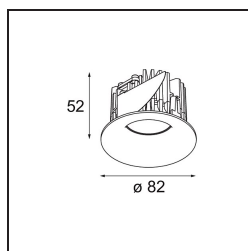

Date
Customer
Project
Type

Smart Cake Recessed 82 1x IP55 LED 2700K Medium DE Black Structure

Specifications

Materiale	12412032
Tipo di Sorgente	LED
Tipologia LED	BRIDGELUX V8G8
Tecnologie LED	COB
CRI	Min. 90
Temperatura di colore della luce	2700K
Vita utile	L80B10 @50.000 ore
Lampadina inclusa	Sì
Numero di fonte luminosa	1
Binning (SDCM)	2
Direzione della luce	Diretta
Ottiche	Riflettore
Fascio misurato (°)	21,0
Volt in ingresso	Necessario driver a corrente costante
Classificazione elettrica	III
Grado IP	55
Test filo a caldo (°C)	960
Interno/Esterno	Interno
Applicazione	Soffitto, Parete
Montaggio	Incassato
Foro d'incasso (mm)	ø70
Profondità di montaggio (mm)	100,0
Orientabilità	Not Applicable
Distanza dall'oggetto illuminato (m)	0,1
Colore primario & Finitura primaria	Nero, Strutturata
Peso lordo (g)	260,0
Corrente di azionamento (mA)	350 500 700
Min. forward voltage (Vf)	13,2 13,7 14,2
Max. forward voltage (Vf)	15,0 15,4 16,0
Connected load (W)	5,0 7,2 10,6
Flusso luminoso per lampade (lm)	383 514 661
Efficienza (lm/W)	77 71 62
Livello abbagliamento	12 13 14