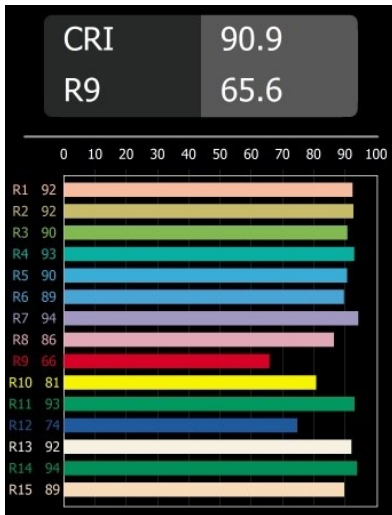

Date
Customer
Project
Type

Smart Cake Recessed 82 1x IP55 LED 2700K Medium DE Black Structure

Specifications

Materiale	12412032
Tipo di Sorgente	LED
Tipologia LED	BRIDGELUX V8G8
Tecnologie LED	COB
CRI	Min. 90
Temperatura di colore della luce	2700K
Vita utile	L80B10 @50.000 ore
Lampadina inclusa	Sì
Numero di fonte luminosa	1
Binning (SDCM)	2
Direzione della luce	Diretta
Ottiche	Riflettore
Fascio misurato (°)	21,0
Volt in ingresso	Necessario driver a corrente costante
Classificazione elettrica	III
Grado IP	55
Test filo a caldo (°C)	960
Interno/Esterno	Interno
Applicazione	Soffitto, Parete
Montaggio	Incassato
Foro d'incasso (mm)	ø70
Profondità di montaggio (mm)	100,0
Orientabilità	Not Applicable
Distanza dall'oggetto illuminato (m)	0,1
Colore primario & Finitura primaria	Nero, Strutturata
Peso lordo (g)	260,0
Corrente di azionamento (mA)	350 500 700
Min. forward voltage (Vf)	13,2 13,7 14,2
Max. forward voltage (Vf)	15,0 15,4 16,0
Connected load (W)	5,0 7,2 10,6
Flusso luminoso per lampade (lm)	383 514 661
Efficienza (lm/W)	77 71 62
Livello abbagliamento	12 13 14

Remark

- 3500K su richiesta
-

TM30 & CRI diagram

Light distribution & beam diagram

Accessori Decorativi

- 12500032** Mask Smart 82 1x Black Structure
- 12500009** Mask Smart 82 1x White Structure
- 12500046** Mask Smart 82 1x Gold Matt
- 12500015** Mask Smart 82 1x Champagne Brushed
- 12500014** Mask Smart 82 1x Bronze Brushed
- 12500043** Mask Smart 82 1x Black Brushed
- 12500016** Mask Smart 82 1x Silver Bronze Brushed