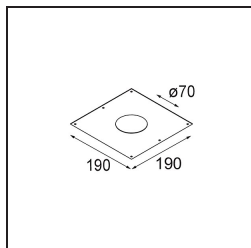

- **12290130** Plaster Kit 190X190 - 70 1x