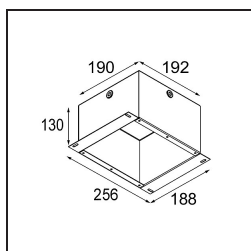

Accessori Installazione

- **10889830** Installation Housing 192x190x130