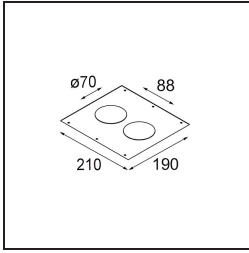

12291030 Plaster Kit 210x190 - 70 2x