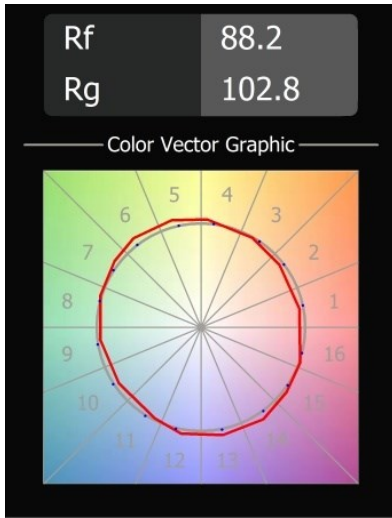

TM30 & CRI diagram