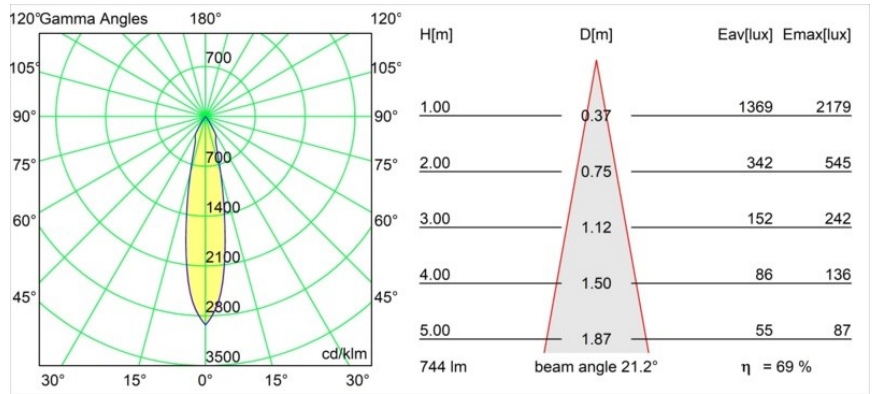

Light distribution & beam diagram