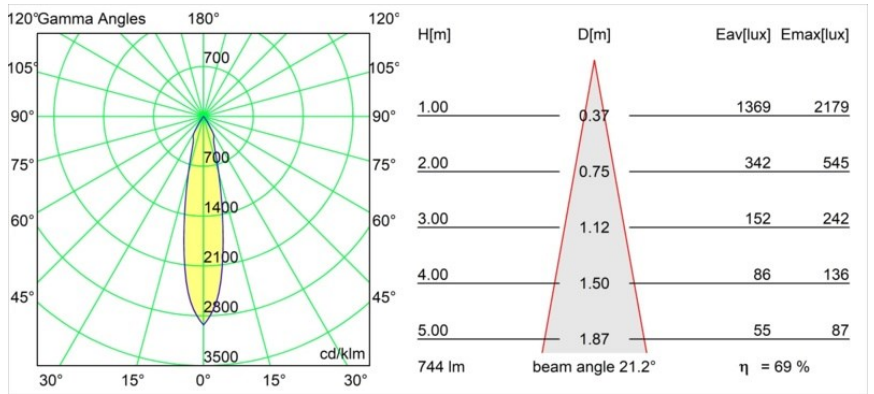

Distribution de Lumière & Schéma de Faisceau