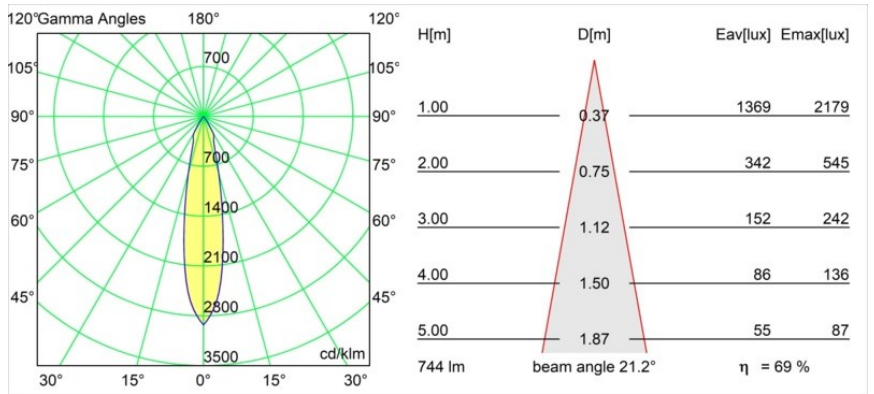

Material	12412032
Typ der Lichtquelle	LED
LED Typ	BRIDGELUX V8G8
LED-Technologie	COB-LED
CRI	Min. 90
Farbtemperatur	2700K
Lebensdauer	L80 B10 bei 50.000 Stunden
Leuchtmittel enthalten	Ja
Anzahl Lichtquellen	1
Binning (SDCM)	2
Lichtrichtung	Abwärts
Optik	Reflektor
Gemessene Abstrahlwinkel (°)	21,0
Eingangsspannung	Konstantstrom-Treiber erforderlich
Schutzklasse	III
Schutzart	55
Glühdrahtprüfung (°C)	960
Innen/Außen	Innen
Anwendung	Decke, Wand
Montage	Einbau
Ausschnittgröße (mm)	ø70
Einbautiefe (mm)	100,0
Verstellbarkeit	Not Applicable
Abstand zum beleuchteten Objekt (m)	0,1
Primärfarbe & Primäres Finish	Schwarz, Strukturiert
Bruttogewicht (g)	260,0
Antriebsstrom (mA)	350      500      700
Min. forward voltage (Vf)	13,2      13,7      14,2
Max. forward voltage (Vf)	15,0      15,4      16,0
Connected load (W)	5,0      7,2      10,6
Lichtstrom pro Lampe (lm)	383      514      661
Effizienz (lm/W)	77      71      62
UGR	12      13      14
Bemerkung	• 3500K auf Anfrage

Spezifikationen

**TM30 & CRI Diagramm**

**Lichtverteilung und Lichtverteilungskurve**

Diagramm