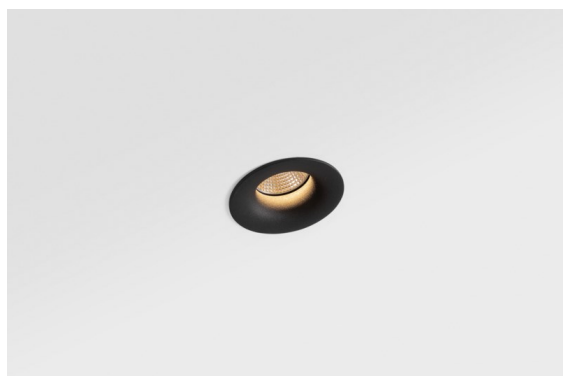

Datum
Kunde
Projekt
Art

*Smart Cake Recessed 82 1x IP55 LED 2700K Medium DE Black Structure*

**Spezifikationen**

Die 3 ursprünglichen Designs, Smart Kup, Lotis und Cake, stehen nach wie vor die Herzen der Innendesigner. Und dies gilt für die gesamte Smart-Produktfamilie. Die Zugänglichkeit und extreme Vielseitigkeit der Smart sind unschlagbare Argumente für jedes Design. Mischen und kombinieren Sie Akzentbeleuchtung, aufwärts und abwärts gerichtetes Licht, fest oder verstellbar, ein Mosaik von Designs, Formen, Größen, Farben und Montageoptionen – und schaffen Sie eine spielerische Installation.

Material	12412032
Typ der Lichtquelle	LED
LED Typ	BRIDGELUX V8G8
LED-Technologie	COB-LED
CRI	Min. 90
Farbtemperatur	2700K
Lebensdauer	L80 B10 bei 50.000 Stunden
Leuchtmittel enthalten	Ja
Anzahl Lichtquellen	1
Binning (SDCM)	2
Lichtrichtung	Abwärts
Optik	Reflektor
Gemessene Abstrahlwinkel (°)	21,0
Eingangsspannung	Konstantstrom-Treiber erforderlich
Schutzklasse	III
Schutzart	55
Glühdrahtprüfung (°C)	960
Innen/Außen	Innen
Anwendung	Decke, Wand
Montage	Einbau
Ausschnittgröße (mm)	ø70
Einbautiefe (mm)	100,0
Verstellbarkeit	Not Applicable
Abstand zum beleuchteten Objekt (m)	0,1
Primärfarbe & Primäres Finish	Schwarz, Strukturiert
Bruttogewicht (g)	260,0
Antriebsstrom (mA)	350      500      700
Min. forward voltage (Vf)	13,2      13,7      14,2
Max. forward voltage (Vf)	15,0      15,4      16,0
Connected load (W)	5,0      7,2      10,6
Lichtstrom pro Lampe (lm)	383      514      661
Effizienz (lm/W)	77      71      62
UGR	12      13      14
Bemerkung	• 3500K auf Anfrage