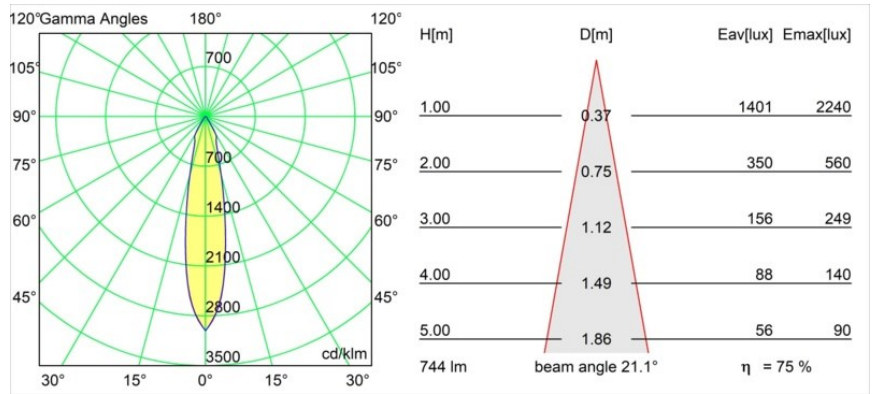

Lichtspreiding & Stralingsdiagram