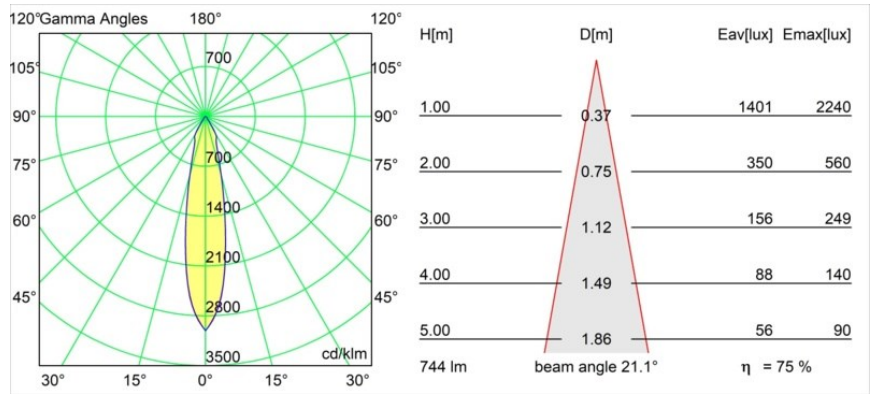

Light distribution & beam diagram