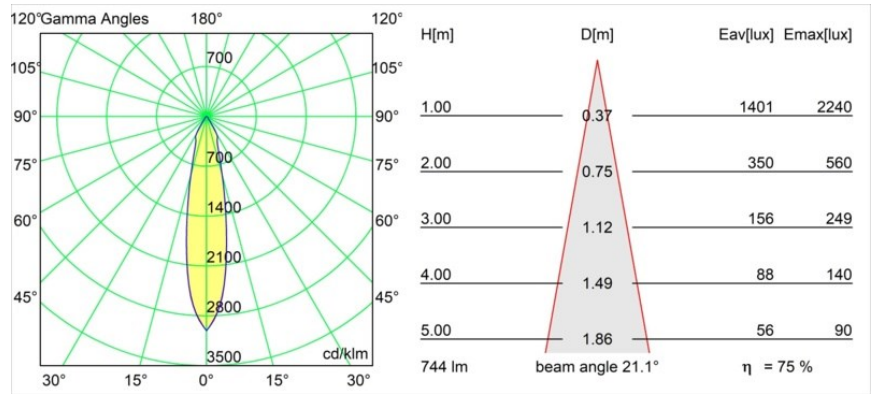

Distribution de Lumière & Schéma de Faisceau