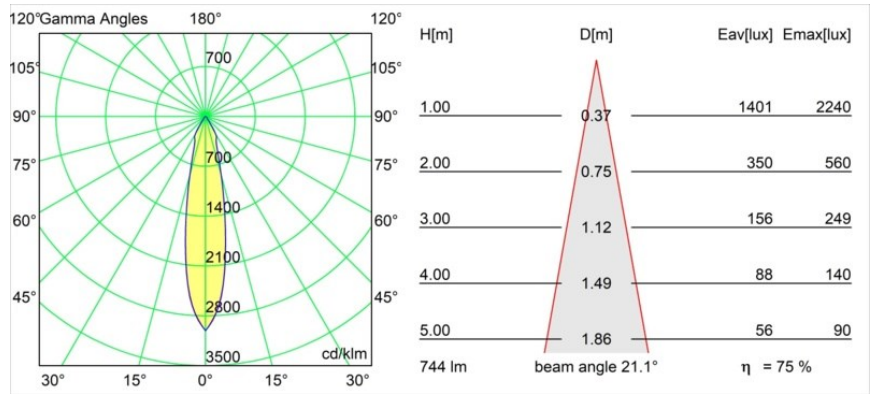

Distribution de Lumière & Schéma de Faisceau