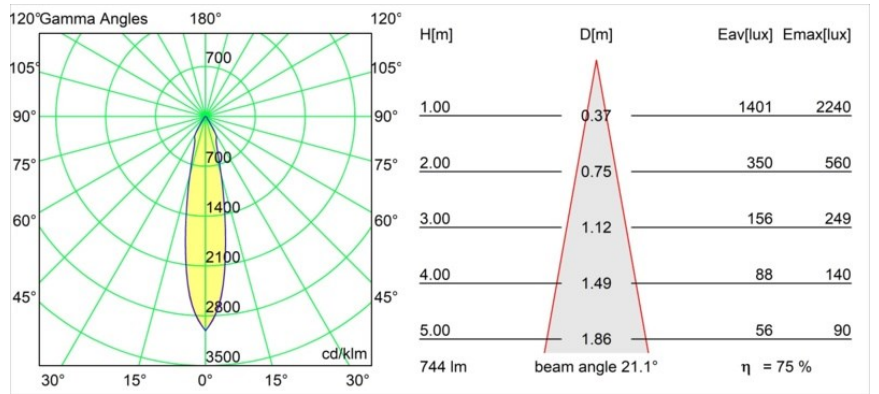

Distribution de Lumière & Schéma de Faisceau