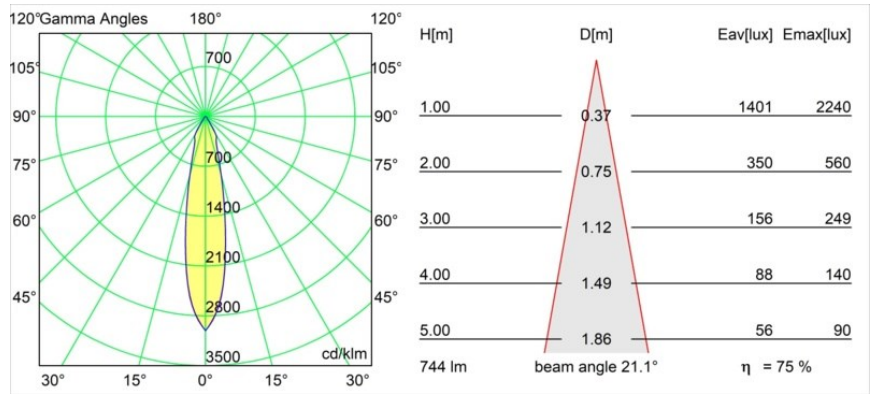

---

Índice de deslumbramiento	16	17	19
Remark	• 3500K bajo pedido		

---

**TM30 & CRI diagram**

**Light distribution & beam diagram**

**Accesorios Decorativo**

- 12500032** Mask Smart 82 1x Black Structure
- 12500009** Mask Smart 82 1x White Structure
- 12500046** Mask Smart 82 1x Gold Matt
- 12500015** Mask Smart 82 1x Champagne Brushed
- 12500014** Mask Smart 82 1x Bronze Brushed
- 12500043** Mask Smart 82 1x Black Brushed
- 12500016** Mask Smart 82 1x Silver Bronze Brushed