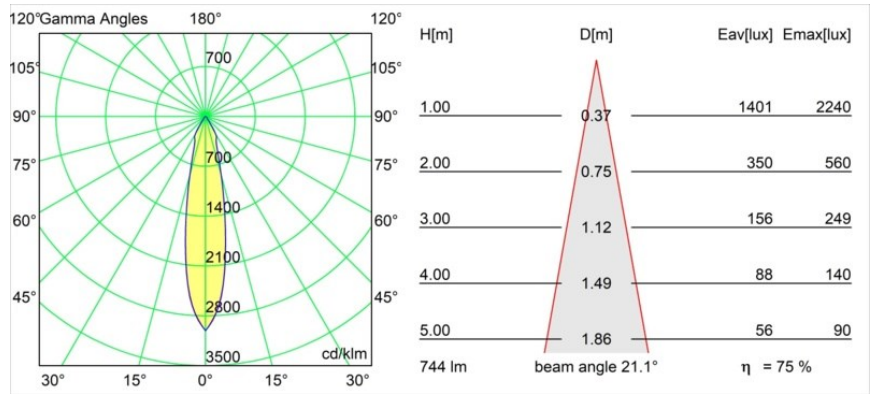

---

Índice de deslumbramiento	16	17	19
------------------------------	----	----	----

---

Remark	• 3500K bajo pedido
--------	---------------------

---

**TM30 & CRI diagram**

**Light distribution & beam diagram**