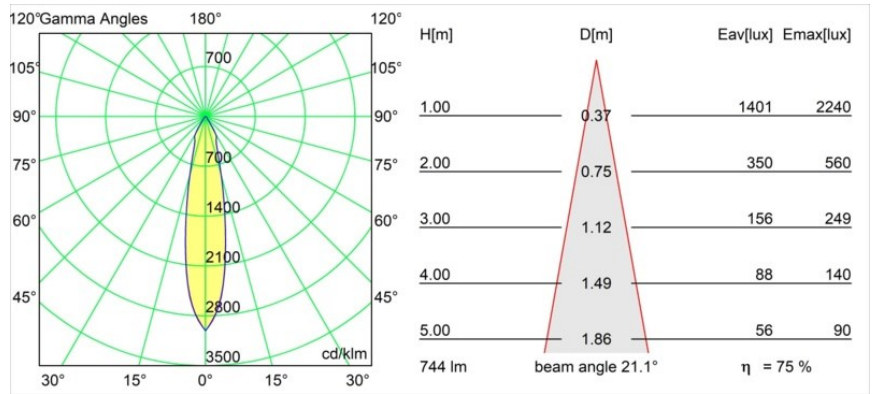

Lichtverteilung und Lichtverteilungskurve