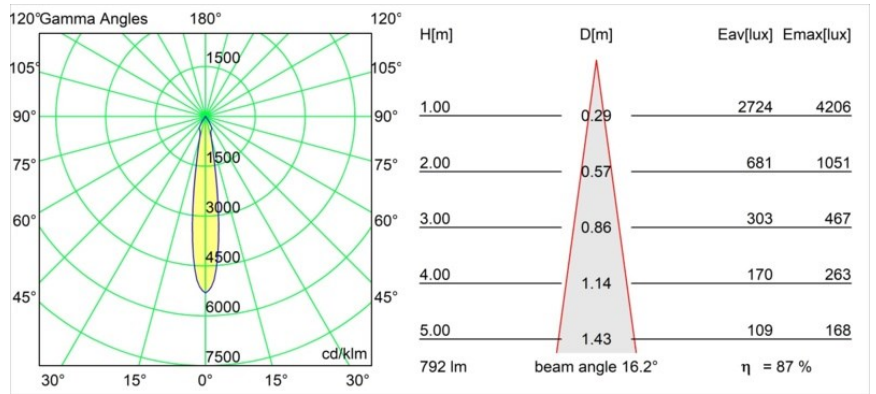

Lichtspreiding & Stralingsdiagram