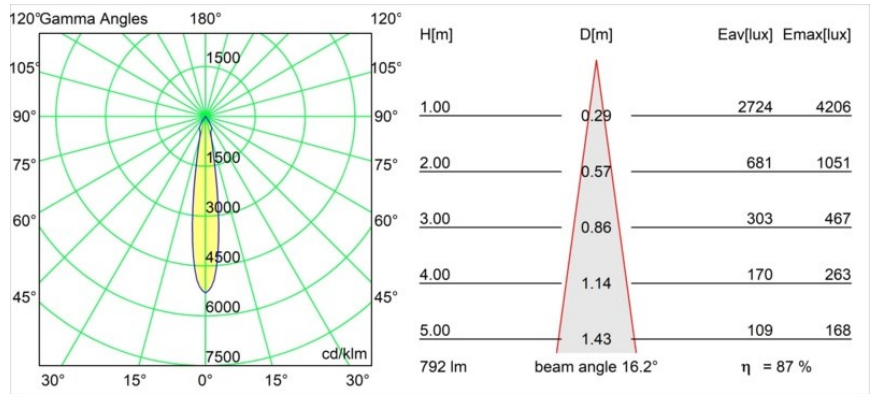

Light distribution & beam diagram