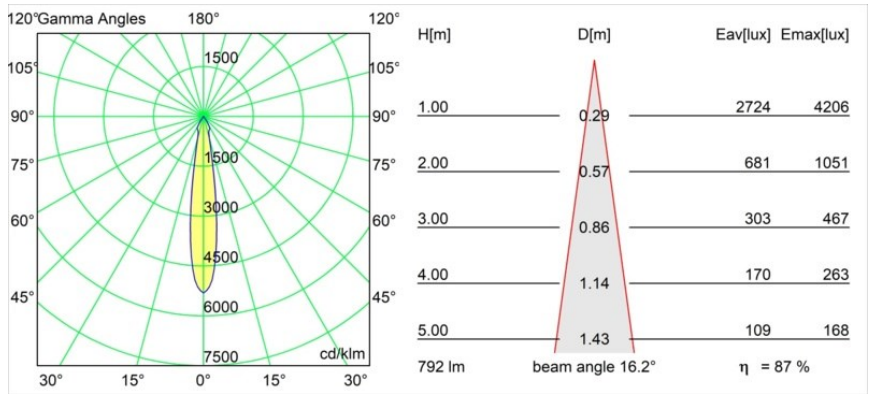

Light distribution & beam diagram