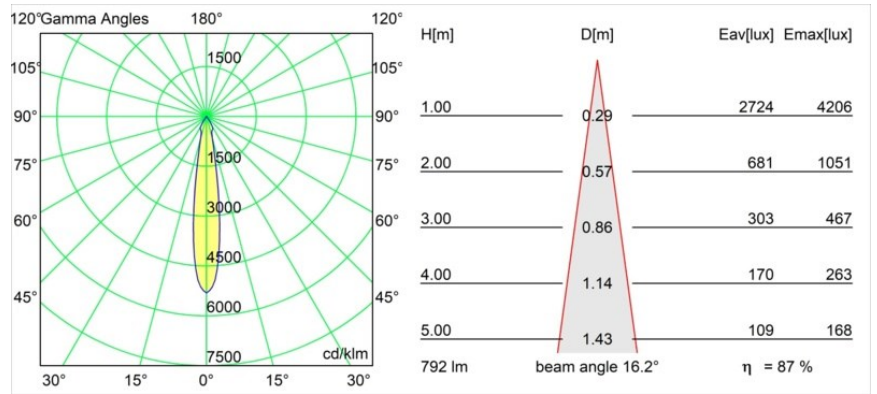

Distribution de Lumière & Schéma de Faisceau