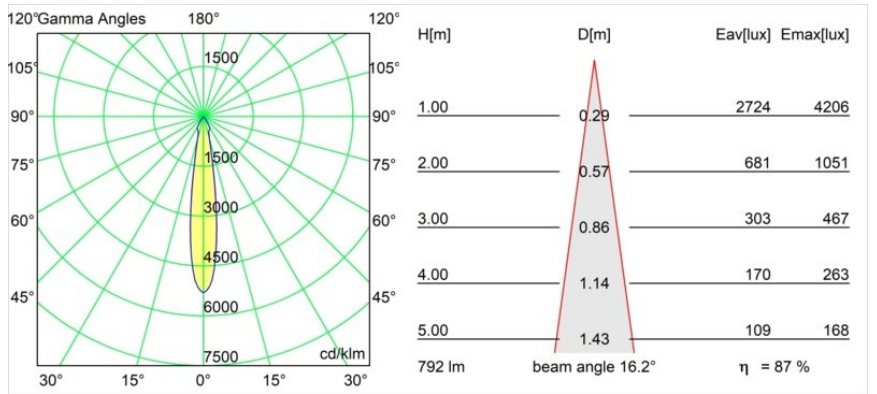

Distribution de Lumière & Schéma de Faisceau