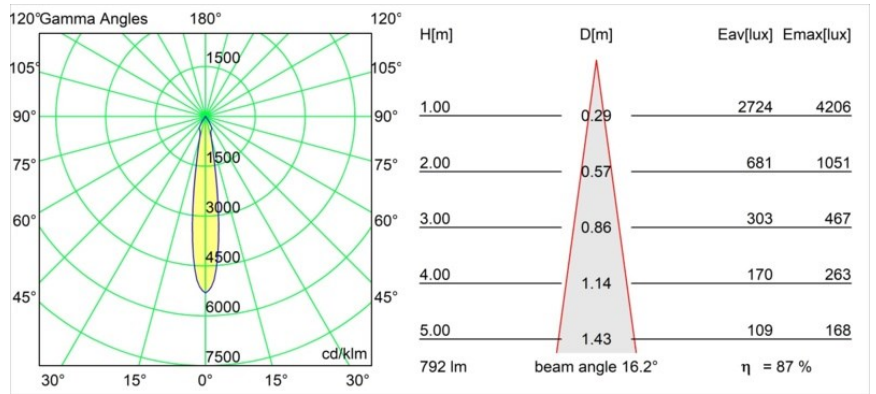

Lichtverteilung und Lichtverteilungskurve