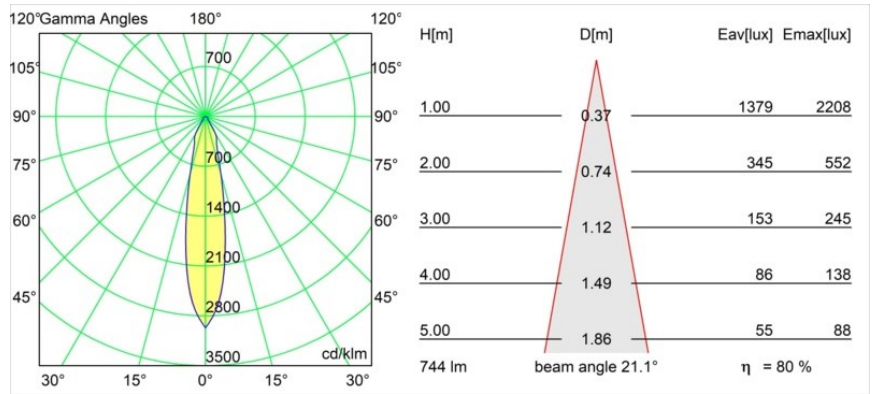

Lichtspreiding & Stralingsdiagram