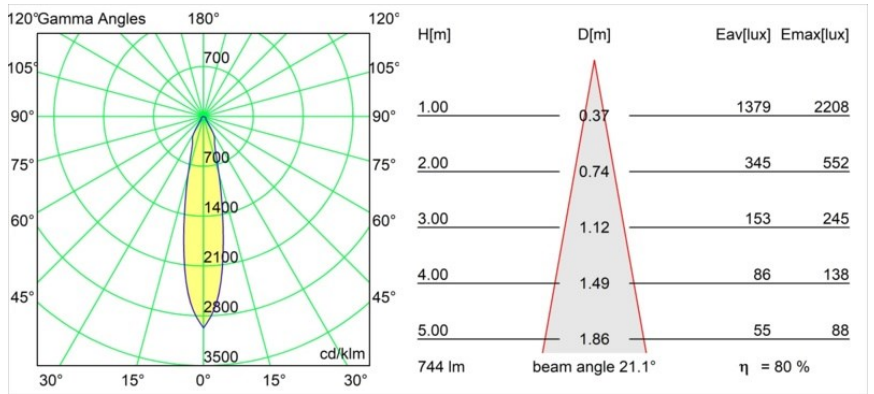

Lichtspreiding & Stralingsdiagram