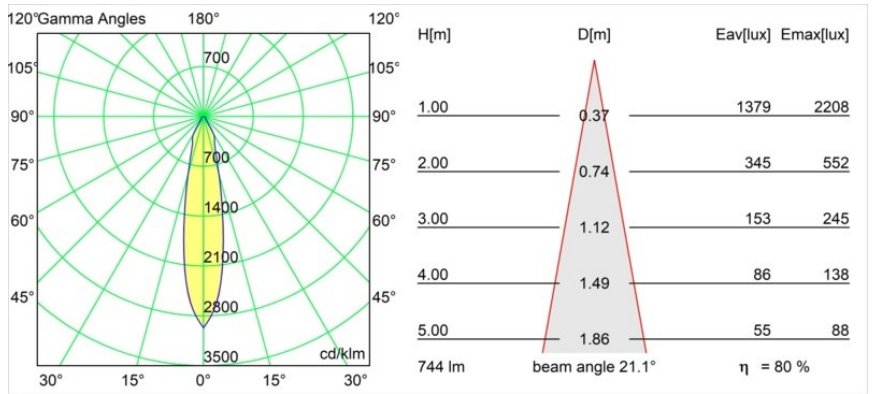

Light distribution & beam diagram