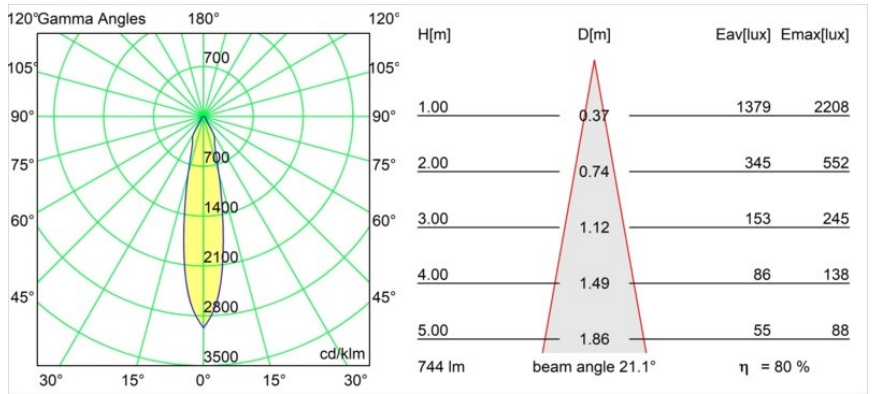

Distribution de Lumière & Schéma de Faisceau