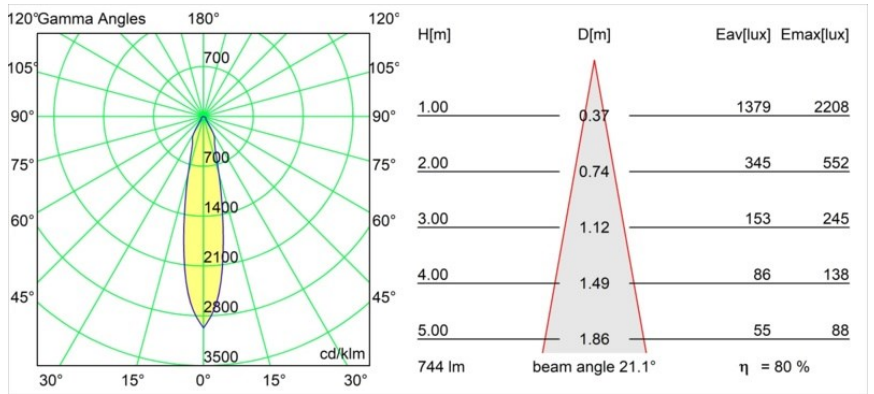

Lichtverteilung und Lichtverteilungskurve