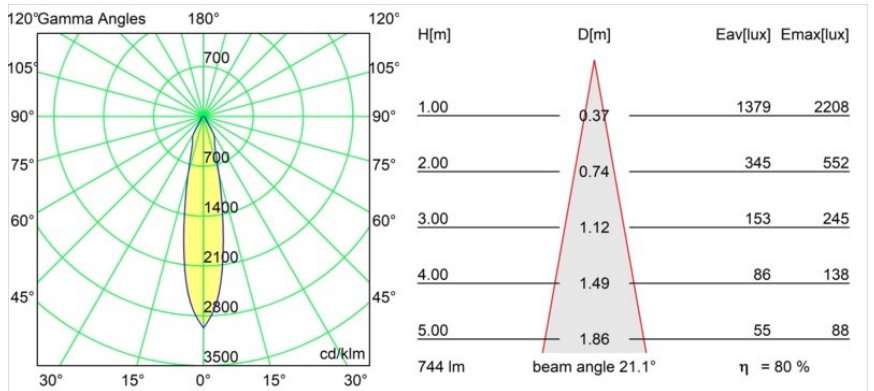

Lichtverteilung und Lichtverteilungskurve