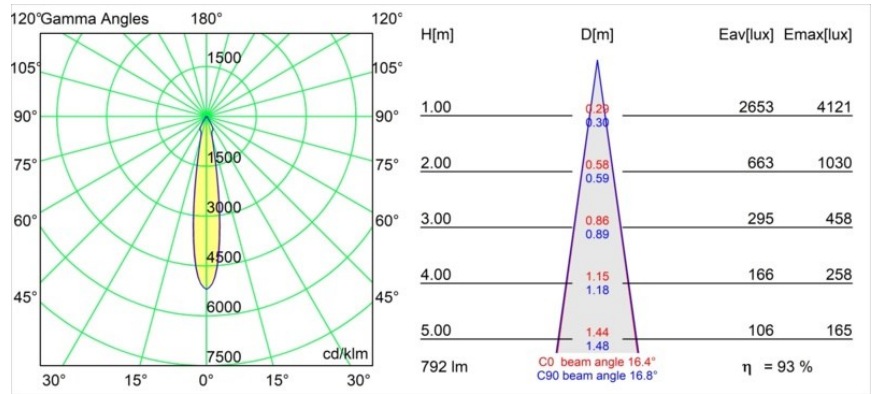

Distribution de Lumière & Schéma de Faisceau