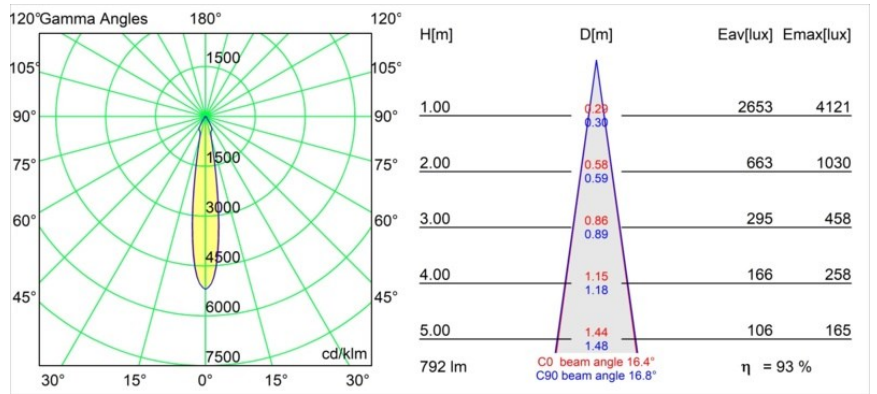

Light distribution & beam diagram