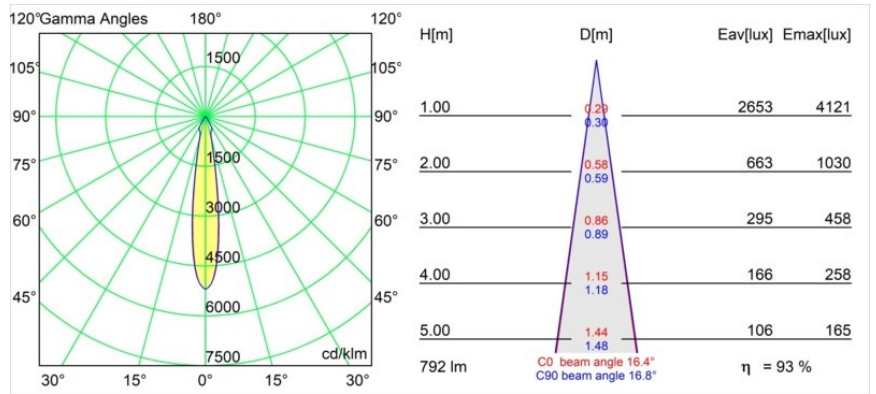

Lichtverteilung und Lichtverteilungskurve