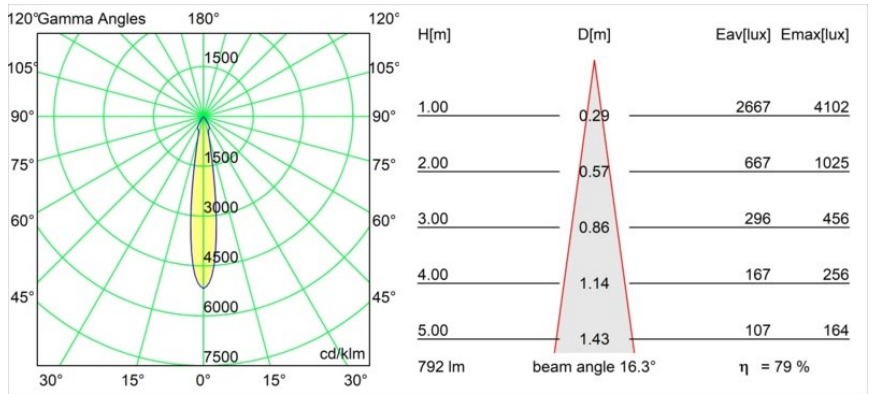

Light distribution & beam diagram