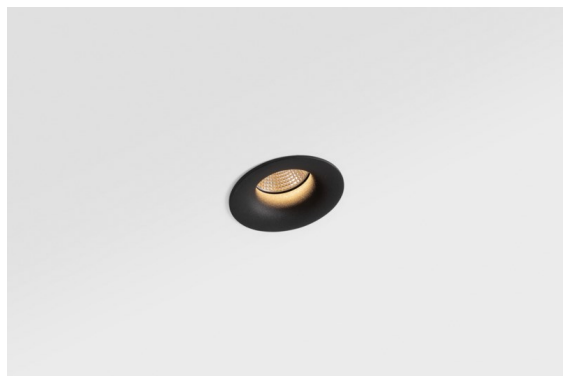

Date
Customer
Project
Type

*Smart Cake Recessed 82 1x LED 4000K Spot DE Black Structure*

I 3 originali design Smart (Kup, Lotis e Cake) riescono ancora a rubare il cuore degli interior designer. E questo vale per tutta la famiglia Smart. L'accessibilità e l'estrema versatilità di Smart sono adatte a qualsiasi espressione. Mescola e abbina luci d'accento, up e downlight, fisse o regolabili, un mosaico di forme, dimensioni, colori e opzioni di montaggio e crea un'installazione giocosa.

### Specifications

Materiale	12411832
Tipo di Sorgente	LED
Tipologia LED	BRIDGELUX V8G8
Tecnologie LED	COB
CRI	Min. 90
Temperatura di colore della luce	4000K
Vita utile	L80B10 @50.000 ore
Lampadina inclusa	Sì
Numero di fonte luminosa	1
Binning (SDCM)	2
Direzione della luce	Diretta
Ottiche	Riflettore
Fascio misurato (°)	16,0
Volt in ingresso	Necessario driver a corrente costante
Classificazione elettrica	III
Grado IP	20
Test filo a caldo (°C)	960
Interno/Esterno	Interno
Applicazione	Soffitto, Parete
Montaggio	Incassato
Foro d'incasso (mm)	ø70
Profondità di montaggio (mm)	100,0
Orientabilità	Not Applicable
Distanza dall'oggetto illuminato (m)	0,1
Colore primario & Finitura primaria	Nero, Strutturata
Peso lordo (g)	260,0
Corrente di azionamento (mA)	350      500      700
Min. forward voltage (Vf)	13,2      13,7      14,2
Max. forward voltage (Vf)	15,0      15,4      16,0
Connected load (W)	5,0      7,2      10,6
Flusso luminoso per lampade (lm)	499      628      807
Efficienza (lm/W)	100      87      76
Livello abbagliamento	13      14      15

---

Remark

- 3500K su richiesta
-

**TM30 & CRI diagram**

**Light distribution & beam diagram**

**Accessori Decorativi**

- 12500032** Mask Smart 82 1x Black Structure
- 12500009** Mask Smart 82 1x White Structure
- 12500046** Mask Smart 82 1x Gold Matt
- 12500015** Mask Smart 82 1x Champagne Brushed
- 12500014** Mask Smart 82 1x Bronze Brushed
- 12500043** Mask Smart 82 1x Black Brushed
- 12500016** Mask Smart 82 1x Silver Bronze Brushed