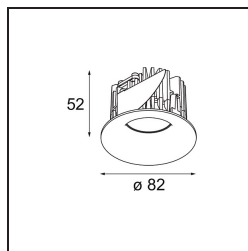

### Specifications

Materiale	12411832
Tipo di Sorgente	LED
Tipologia LED	BRIDGELUX V8G8
Tecnologie LED	COB
CRI	Min. 90
Temperatura di colore della luce	4000K
Vita utile	L80B10 @50.000 ore
Lampadina inclusa	Sì
Numero di fonte luminosa	1
Binning (SDCM)	2
Direzione della luce	Diretta
Ottiche	Riflettore
Fascio misurato (°)	16,0
Volt in ingresso	Necessario driver a corrente costante
Classificazione elettrica	III
Grado IP	20
Test filo a caldo (°C)	960
Interno/Esterno	Interno
Applicazione	Soffitto, Parete
Montaggio	Incassato
Foro d'incasso (mm)	ø70
Profondità di montaggio (mm)	100,0
Orientabilità	Not Applicable
Distanza dall'oggetto illuminato (m)	0,1
Colore primario & Finitura primaria	Nero, Strutturata
Peso lordo (g)	260,0
Corrente di azionamento (mA)	350      500      700
Min. forward voltage (Vf)	13,2      13,7      14,2
Max. forward voltage (Vf)	15,0      15,4      16,0
Connected load (W)	5,0      7,2      10,6
Flusso luminoso per lampade (lm)	499      628      807
Efficienza (lm/W)	100      87      76
Livello abbagliamento	13      14      15