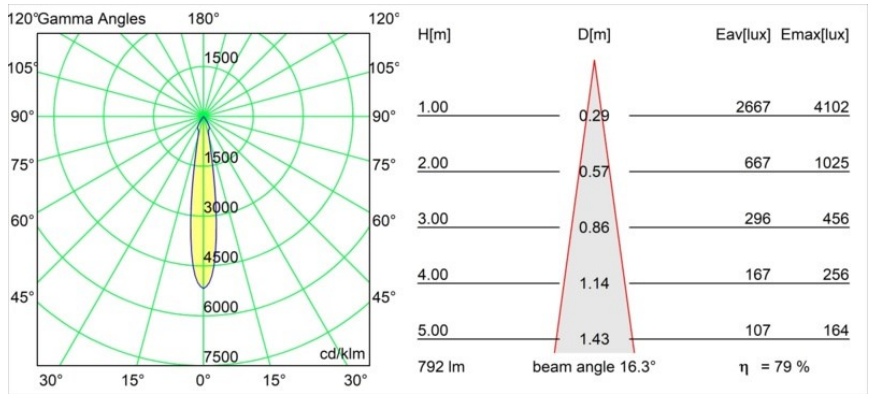

Lichtverteilung und Lichtverteilungskurve