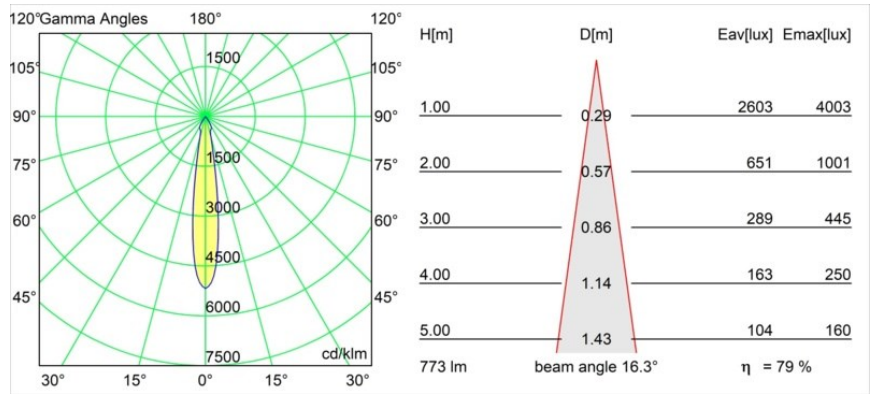

Lichtspreiding & Stralingsdiagram