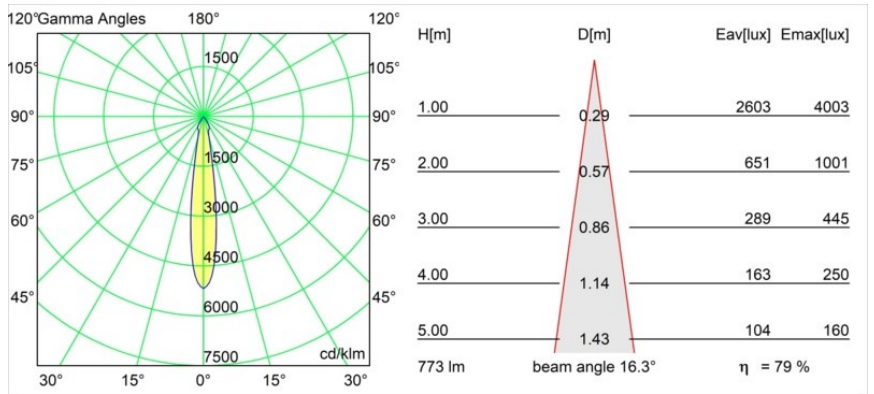

Lichtspreiding & Stralingsdiagram