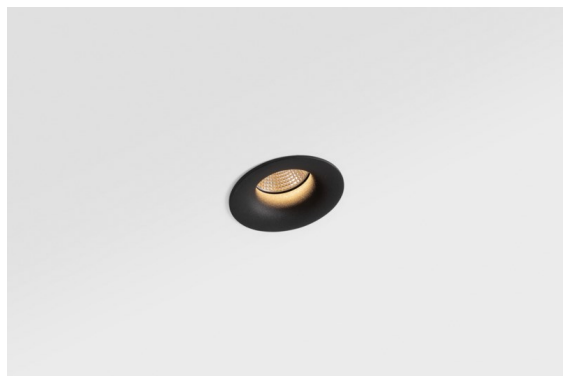

Datum
Klant
Project
Soort

Smart Cake Recessed 82 1x LED 3000K Spot DE Black Structure

Specificaties

Materiaal	12411732
Type Lichtbron	LED
LED type	BRIDGELUX V8G8
LED technologie	Led-COB
CRI	Min. 90
Kleurtemperatuur	3000K
Levensduur	L80B10 bij 50.000 Uur
Lamp inbegrepen	Ja
Aantal Lichtbronnen	1
CIE-fluxcode	100 100 100 100 79
Binning (SDCM)	2
Lichtrichting	Omlaag
Optisch	Reflector
Gemeten gradenbundel (°)	16,0
Ingangsspanning	Aandrijving Gelijkstroom Vereist
Elektriciteitsklasse	III
IP-klasse	20
Gloeidraadtest (°C)	960
Binnen/Buiten	Binnen
Toepassing	Plafond, Wand
Montage	Inbouw
Inbouwopening (mm)	ø70
Montagediepte (mm)	100,0
Verstelbaarheid	Not Applicable
Afstand tot Verlicht Voorwerp (m)	0,1
Primaire Kleur & Primaire Afwerking	Zwart, Structuur
Brutogewicht (g)	260,0
Stroom driver (mA)	350 500 700
Min. forward voltage (Vf)	13,2 13,7 14,2
Max. forward voltage (Vf)	15,0 15,4 16,0
Connected load (W)	5,0 7,2 10,6
Lumenoutput per lampunit (lm)	457 613 788
Efficiëntie (lm/W)	91 85 74
UGR	13 14 15
Opmerking	• 3500K op verzoek

De 3 originele ontwerpen, Smart Kup, Lotis en Cake, stelen nog steeds de harten van interieurontwerpers. Dat geldt trouwens voor de hele Smart familie. De toegankelijkheid en extreme veelzijdigheid van Smart passen bij nagenoeg elke opstelling. Combineer accentverlichting, op- en neerwaarts, vast of verstelbaar, een mozaïek van vormen, formaten, kleuren en montageopties, en creëer een speelse opstelling.

TM30 & CRI Diagrammen

Lichtspreiding & Stralingsdiagram

Diagrammen

Decoratieve Accessoires

- 12500032** Mask Smart 82 1x Black Structure
- 12500009** Mask Smart 82 1x White Structure
- 12500046** Mask Smart 82 1x Gold Matt
- 12500015** Mask Smart 82 1x Champagne Brushed
- 12500014** Mask Smart 82 1x Bronze Brushed
- 12500043** Mask Smart 82 1x Black Brushed
- 12500016** Mask Smart 82 1x Silver Bronze Brushed