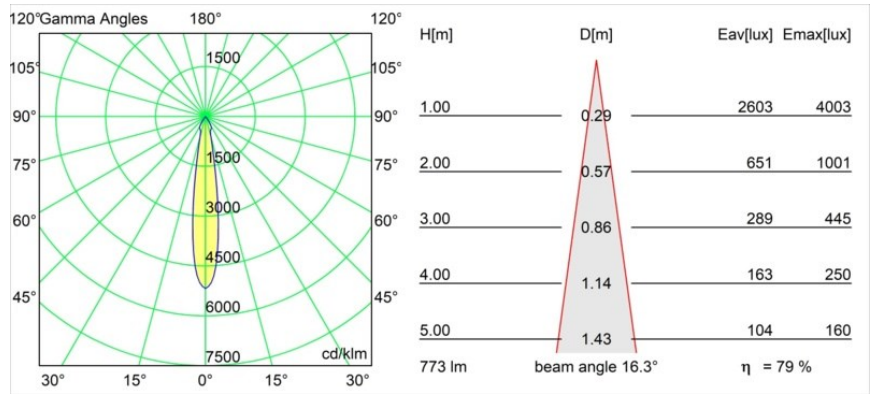

Light distribution & beam diagram