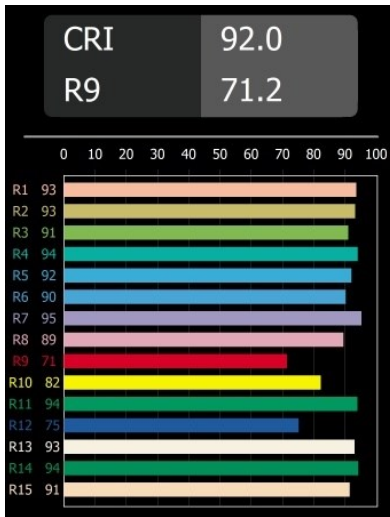

Date
Client
Projet
Type

Smart Cake Recessed 82 1x LED 3000K Spot DE Black Structure

Caractéristiques

Matériaux	12411732
Type de Source Lumineuse	LED
Type de LED	BRIDGELUX V8G8
Technologie LED	LED COB
CRI	Min. 90
Température de Couleur	3000K
Durée de Vie	L80B10 à 50 000 heures
Ampoule incluse	Oui
Nombre de Sources Lumineuses	1
Code de flux CIE	100 100 100 100 79
Groupe ment (SDCM)	2
Direction de la Lumière	Bas
Optique	Réflecteur
Faisceau mesuré (°)	16,0
Tension d'Entrée	Driver à Courant Constant Requis
Classe Électrique	III
Indice de protection IP	20
Essai au fil incandescent (°C)	960
Intérieur/extérieur	Intérieur
Application	Plafond, Mur
Montage	Encastré
Taille de découpe (mm)	ø70
Profondeur de montage (mm)	100,0
Ajustabilité	Not Applicable
Distance avec l'Objet Éclairé (m)	0,1
Couleur Principale & Finition Principale	Noir, Structure
Poids brut (g)	260,0
Courant du driver (mA)	350 500 700
Min. forward voltage (Vf)	13,2 13,7 14,2
Max. forward voltage (Vf)	15,0 15,4 16,0
Connected load (W)	5,0 7,2 10,6
Flux lumineux par lampe (lm)	457 613 788
Efficacité (lm/W)	91 85 74

UGR	13	14	15
Commentaire	• 3500K sur demande		

TM30 & CRI diagrammes

Distribution de Lumière & Schéma de Faisceau

Accessoires d'Eclairage décoratives

- 12500032** Mask Smart 82 1x Black Structure
- 12500009** Mask Smart 82 1x White Structure
- 12500046** Mask Smart 82 1x Gold Matt
- 12500015** Mask Smart 82 1x Champagne Brushed
- 12500014** Mask Smart 82 1x Bronze Brushed
- 12500043** Mask Smart 82 1x Black Brushed
- 12500016** Mask Smart 82 1x Silver Bronze Brushed