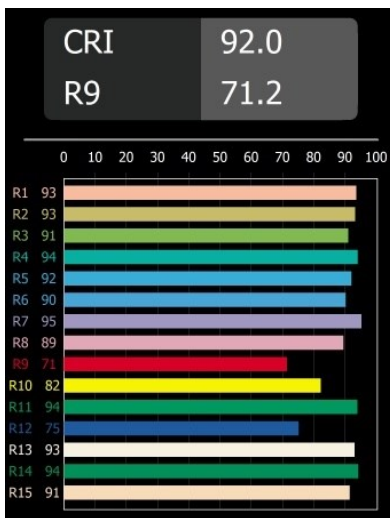

TM30 & CRI diagrammes