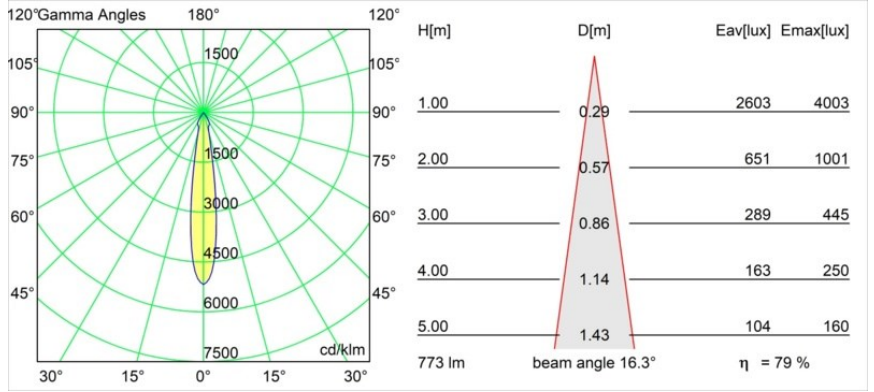

Distribution de Lumière & Schéma de Faisceau