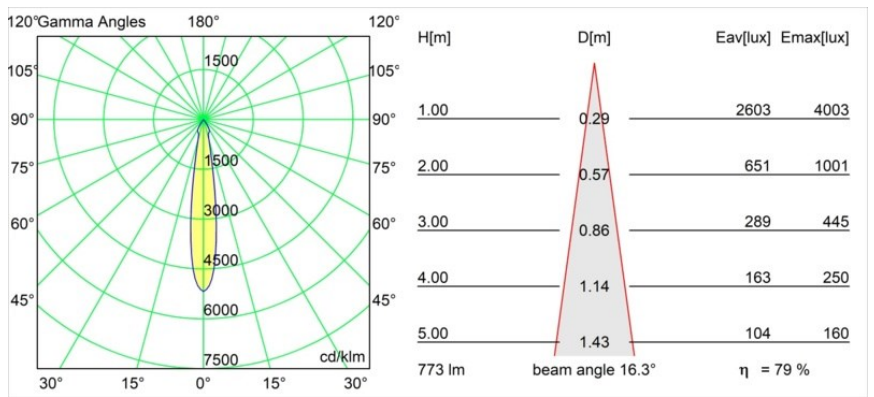

Distribution de Lumière & Schéma de Faisceau