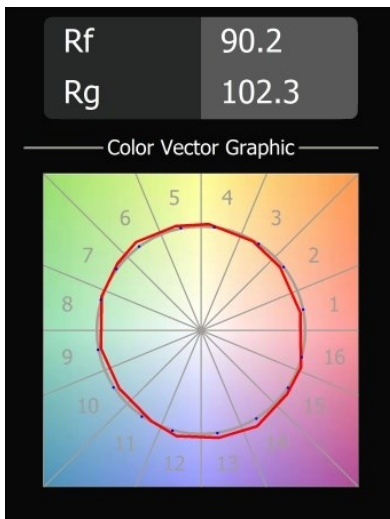

TM30 & CRI diagrammes