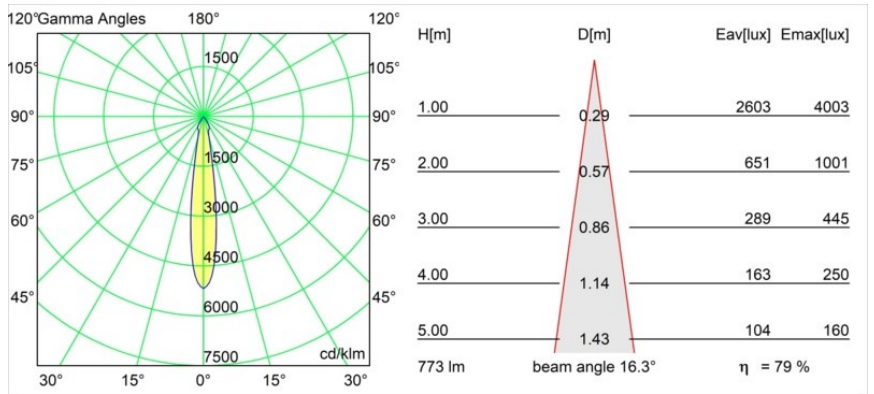

Date
Customer
Project
Type

*Smart Cake Recessed 82 1x LED 3000K Spot DE Black Structure*

**Specifications**

Material	12411732
Tipo de fuente de luz	LED
Tipo de LED	BRIDGELUX V8G8
Tecnología LED	COB LED
CRI	Min. 90
Temperatura del color	3000K
Vida Útil	L80B10 @50.000 horas
Lámpara Incluida	Sí
Número de fuentes de luz	1
Código de flujo CIE	100 100 100 100 79
Binning (SDCM)	2
Dirección de la luz	Directo
Óptica	Reflector
Ángulo de Apertura medido (°)	16,0
Voltaje de entrada	Driver de corriente constante requerido
Clasificación eléctrica	III
Clasificación del IP	20
Clasificación de hilo incandescente (°C)	960
Interio/Exterior	Interior
Aplicación	Techo, Pared
Montaje	Empotrado
Tamaño de corte (mm)	ø70
Profundidad de montaje (mm)	100,0
Ajustabilidad	Not Applicable
Distancia al objeto iluminado (m)	0,1
Color principal & Acabado principal	Negro, Estructura
Peso bruto (g)	260,0
Corriente de accionamiento (mA)	350      500      700
Min. forward voltage (Vf)	13,2      13,7      14,2
Max. forward voltage (Vf)	15,0      15,4      16,0
Connected load (W)	5,0      7,2      10,6
Flujo luminoso por lámpara (lm)	457      613      788
Eficacia (lm/W)	91      85      74

---

Índice de deslumbramiento	13	14	15
Remark	• 3500K bajo pedido		

---

**TM30 & CRI diagram**

**Light distribution & beam diagram**

Diagrams

**Accesorios Decorativo**

- 12500032** Mask Smart 82 1x Black Structure
- 12500009** Mask Smart 82 1x White Structure
- 12500046** Mask Smart 82 1x Gold Matt
- 12500015** Mask Smart 82 1x Champagne Brushed
- 12500014** Mask Smart 82 1x Bronze Brushed
- 12500043** Mask Smart 82 1x Black Brushed
- 12500016** Mask Smart 82 1x Silver Bronze Brushed