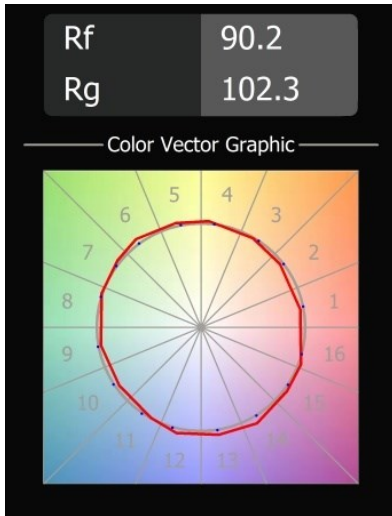

Datum
Kunde
Projekt
Art

*Smart Cake Recessed 82 1x LED 3000K Spot DE Black Structure*

**Spezifikationen**

Material	12411732
Typ der Lichtquelle	LED
LED Typ	BRIDGELUX V8G8
LED-Technologie	COB-LED
CRI	Min. 90
Farbtemperatur	3000K
Lebensdauer	L80 B10 bei 50.000 Stunden
Leuchtmittel enthalten	Ja
Anzahl Lichtquellen	1
CIE-Fluxcode	100 100 100 100 79
Binning (SDCM)	2
Lichtrichtung	Abwärts
Optik	Reflektor
Gemessene Abstrahlwinkel (°)	16,0
Eingangsspannung	Konstantstrom-Treiber erforderlich
Schutzklasse	III
Schutzart	20
Glühdrahtprüfung (°C)	960
Innen/Außen	Innen
Anwendung	Decke, Wand
Montage	Einbau
Ausschnittgröße (mm)	ø70
Einbautiefe (mm)	100,0
Verstellbarkeit	Not Applicable
Abstand zum beleuchteten Objekt (m)	0,1
Primärfarbe & Primäres Finish	Schwarz, Strukturiert
Bruttogewicht (g)	260,0
Antriebsstrom (mA)	350      500      700
Min. forward voltage (Vf)	13,2      13,7      14,2
Max. forward voltage (Vf)	15,0      15,4      16,0
Connected load (W)	5,0      7,2      10,6
Lichtstrom pro Lampe (lm)	457      613      788
Effizienz (lm/W)	91      85      74
UGR	13      14      15
Bemerkung	• 3500K auf Anfrage

**TM30 & CRI Diagramm**

**Lichtverteilung und Lichtverteilungskurve**

Diagramm