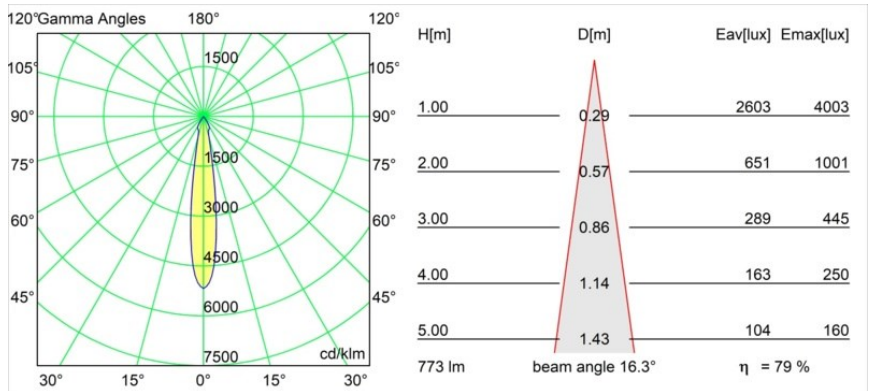

Datum
Kunde
Projekt
Art

*Smart Cake Recessed 82 1x LED 3000K Spot DE Black Structure*

**Spezifikationen**

Material	12411732
Typ der Lichtquelle	LED
LED Typ	BRIDGELUX V8G8
LED-Technologie	COB-LED
CRI	Min. 90
Farbtemperatur	3000K
Lebensdauer	L80 B10 bei 50.000 Stunden
Leuchtmittel enthalten	Ja
Anzahl Lichtquellen	1
CIE-Fluxcode	100 100 100 100 79
Binning (SDCM)	2
Lichtrichtung	Abwärts
Optik	Reflektor
Gemessene Abstrahlwinkel (°)	16,0
Eingangsspannung	Konstantstrom-Treiber erforderlich
Schutzklasse	III
Schutzart	20
Glühdrahtprüfung (°C)	960
Innen/Außen	Innen
Anwendung	Decke, Wand
Montage	Einbau
Ausschnittgröße (mm)	ø70
Einbautiefe (mm)	100,0
Verstellbarkeit	Not Applicable
Abstand zum beleuchteten Objekt (m)	0,1
Primärfarbe & Primäres Finish	Schwarz, Strukturiert
Bruttogewicht (g)	260,0
Antriebsstrom (mA)	350      500      700
Min. forward voltage (Vf)	13,2      13,7      14,2
Max. forward voltage (Vf)	15,0      15,4      16,0
Connected load (W)	5,0      7,2      10,6
Lichtstrom pro Lampe (lm)	457      613      788
Effizienz (lm/W)	91      85      74
UGR	13      14      15
Bemerkung	• 3500K auf Anfrage

**TM30 & CRI Diagramm**

**Lichtverteilung und Lichtverteilungskurve**

Diagramm