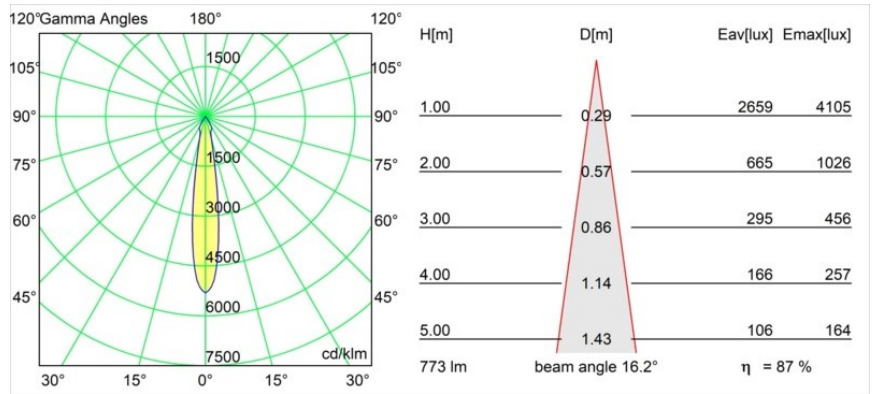

Lichtspreiding & Stralingsdiagram