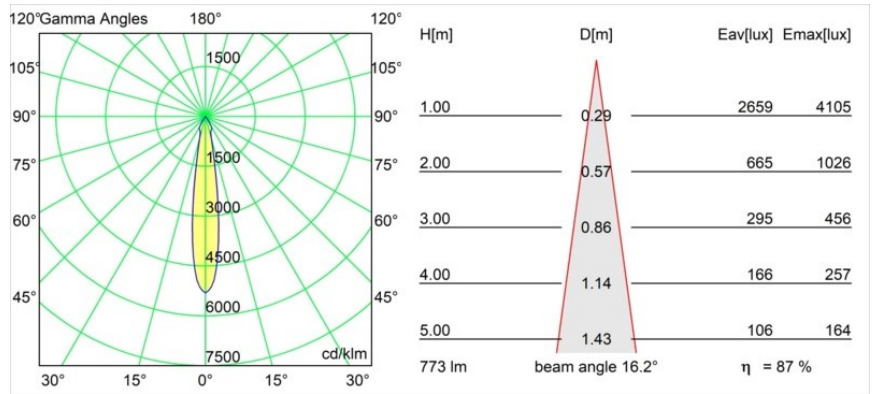

Light distribution & beam diagram