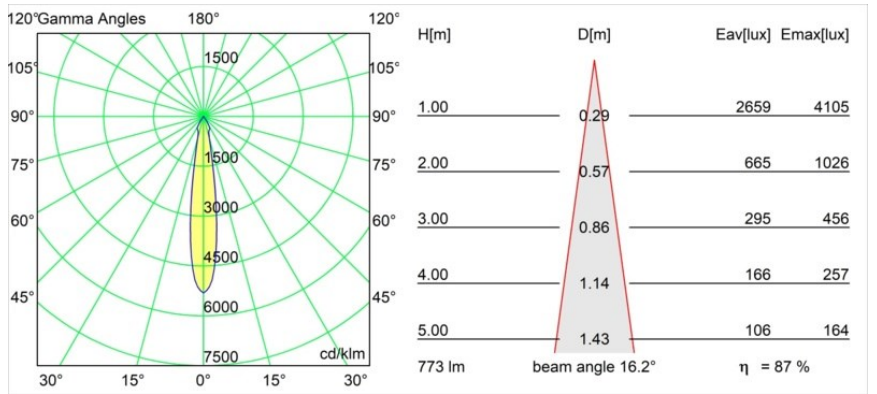

Distribution de Lumière & Schéma de Faisceau