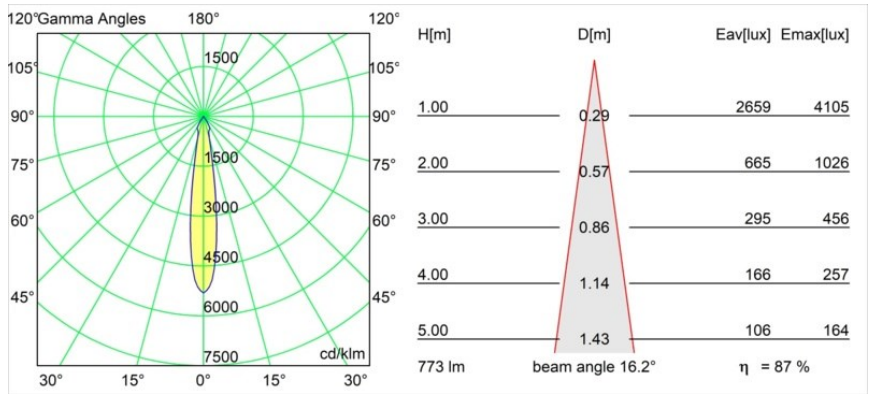

Light distribution & beam diagram