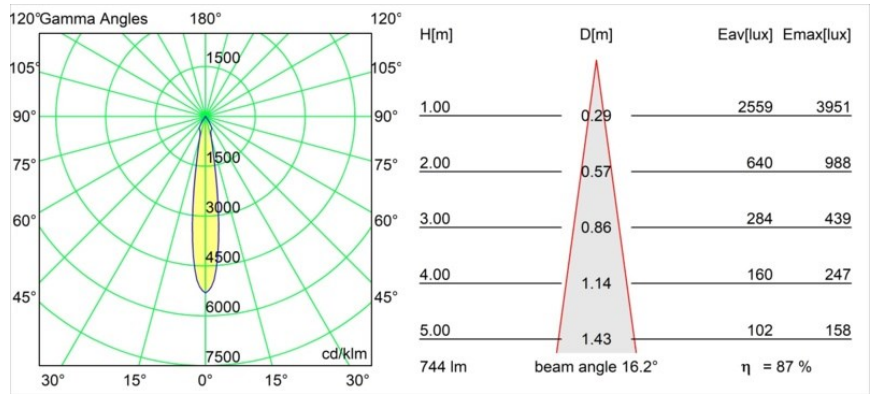

Lichtspreiding & Stralingsdiagram