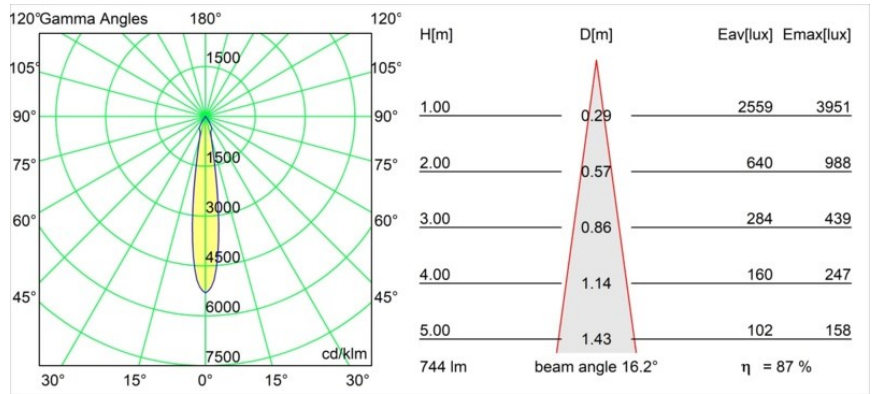

Light distribution & beam diagram