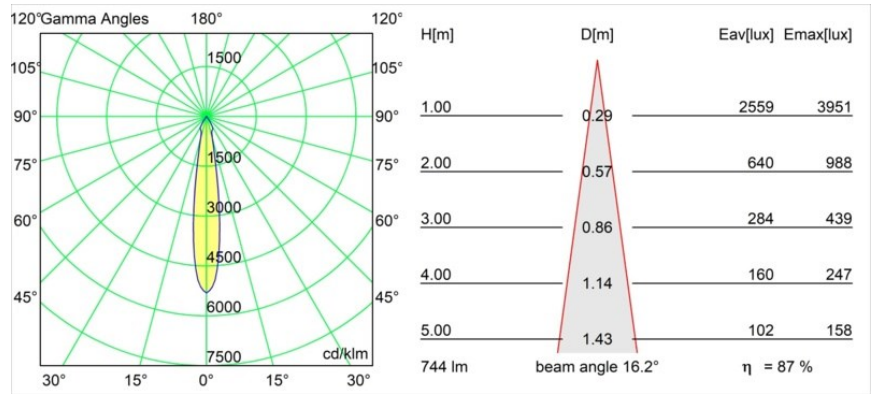

Matériaux	12411646
Type de Source Lumineuse	LED
Type de LED	BRIDGELUX V8G8
Technologie LED	LED COB
CRI	Min. 90
Température de Couleur	2700K
Durée de Vie	L80B10 à 50 000 heures
Ampoule incluse	Oui
Nombre de Sources Lumineuses	1
Groupement (SDCM)	2
Direction de la Lumière	Bas
Optique	Réflecteur
Faisceau mesuré (°)	16,0
Tension d'Entrée	Driver à Courant Constant Requis
Classe Électrique	III
Indice de protection IP	20
Essai au fil incandescent (°C)	960
Intérieur/extérieur	Intérieur
Application	Plafond, Mur
Montage	Encastré
Taille de découpe (mm)	ø70
Profondeur de montage (mm)	100,0
Ajustabilité	Not Applicable
Distance avec l'Objet Éclairé (m)	0,1
Couleur Principale & Finition Principale	Or, Mat
Poids brut (g)	260,0
Courant du driver (mA)	350      500      700
Min. forward voltage (Vf)	13,2      13,7      14,2
Max. forward voltage (Vf)	15,0      15,4      16,0
Connected load (W)	5,0      7,2      10,6
Flux lumineux par lampe (lm)	483      648      833
Efficacité (lm/W)	97      90      79
UGR	16      17      18

---

Commentaire

- 3500K sur demande
-

TM30 & CRI diagrammes

Distribution de Lumière & Schéma de Faisceau

**Accessoires d'Eclairage décoratives**

- 12500032** Mask Smart 82 1x Black Structure
- 12500009** Mask Smart 82 1x White Structure
- 12500046** Mask Smart 82 1x Gold Matt
- 12500015** Mask Smart 82 1x Champagne Brushed
- 12500014** Mask Smart 82 1x Bronze Brushed
- 12500043** Mask Smart 82 1x Black Brushed
- 12500016** Mask Smart 82 1x Silver Bronze Brushed