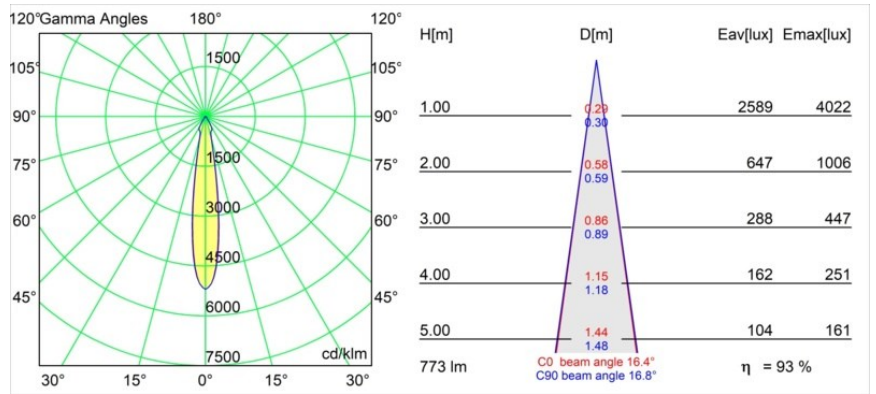

Lichtspreiding & Stralingsdiagram