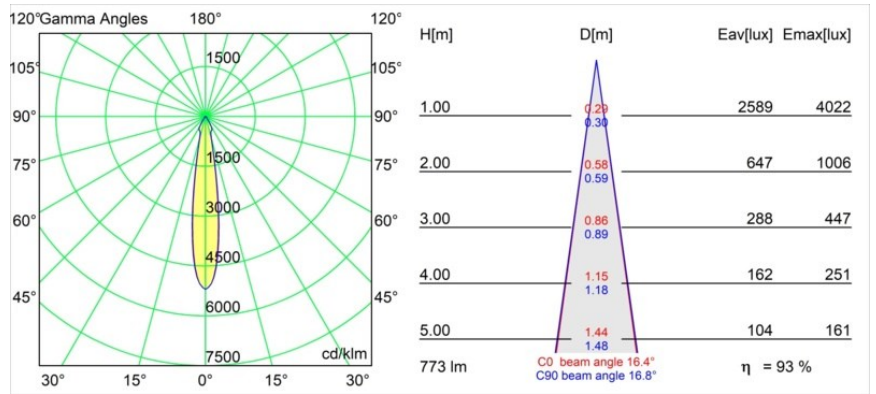

Light distribution & beam diagram