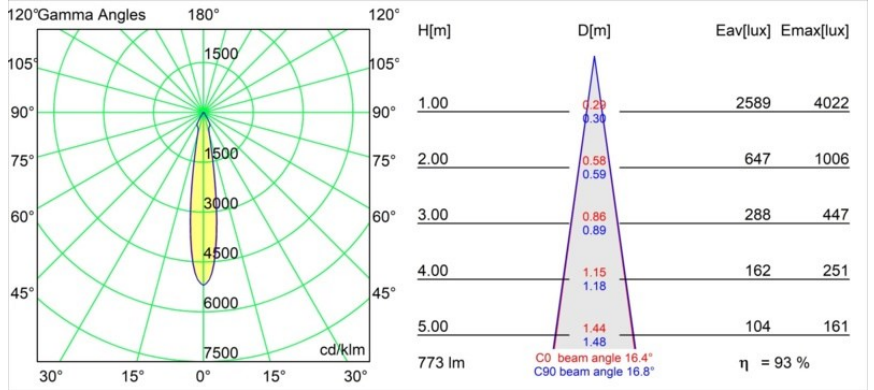

---

UGR	21	22	23
Commentaire	• 3500K sur demande		

---

**TM30 & CRI diagrammes**

**Distribution de Lumière & Schéma de Faisceau**

**Accessoires d'Eclairage décoratives**

- 12500032** Mask Smart 82 1x Black Structure
- 12500009** Mask Smart 82 1x White Structure
- 12500046** Mask Smart 82 1x Gold Matt
- 12500015** Mask Smart 82 1x Champagne Brushed
- 12500014** Mask Smart 82 1x Bronze Brushed
- 12500043** Mask Smart 82 1x Black Brushed
- 12500016** Mask Smart 82 1x Silver Bronze Brushed