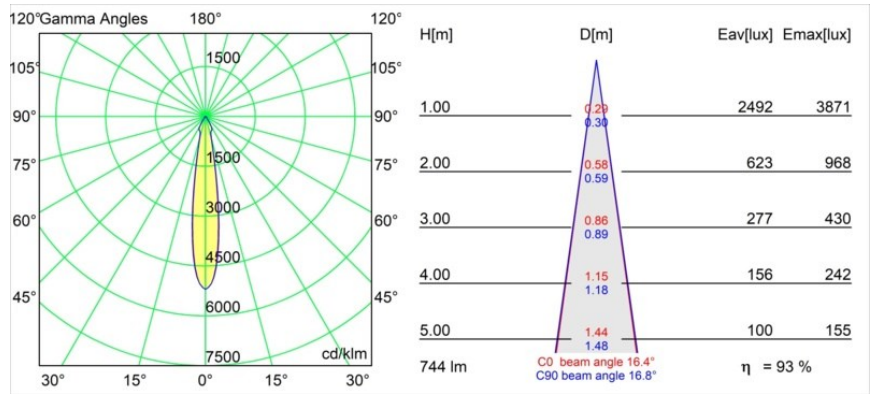

Lichtspreiding & Stralingsdiagram