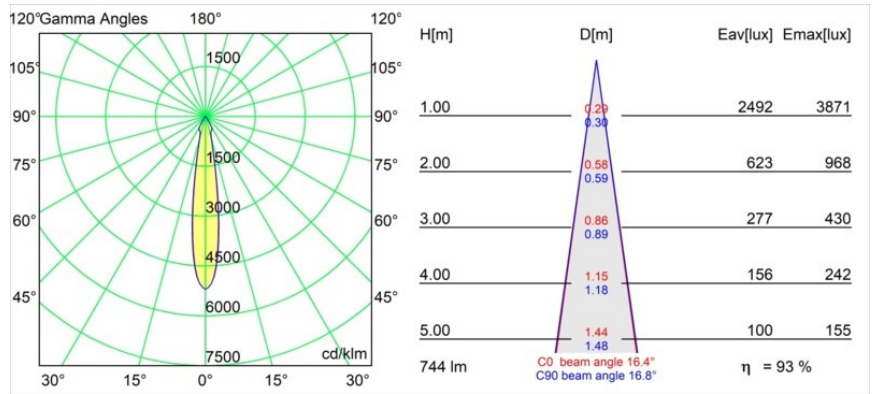

Light distribution & beam diagram