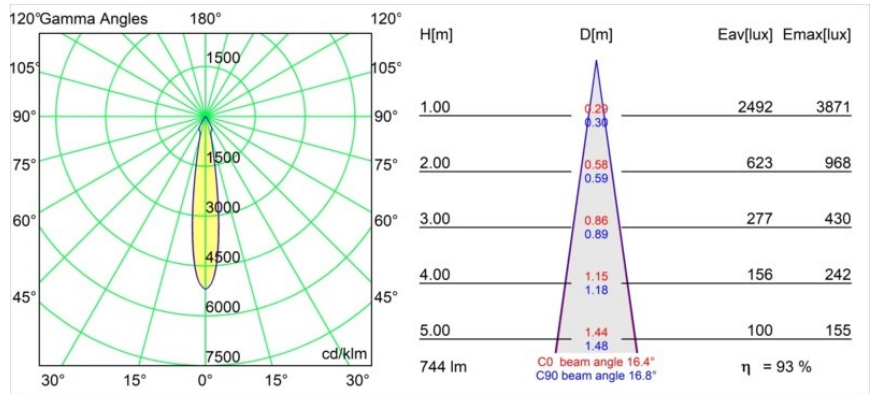

Lichtverteilung und Lichtverteilungskurve