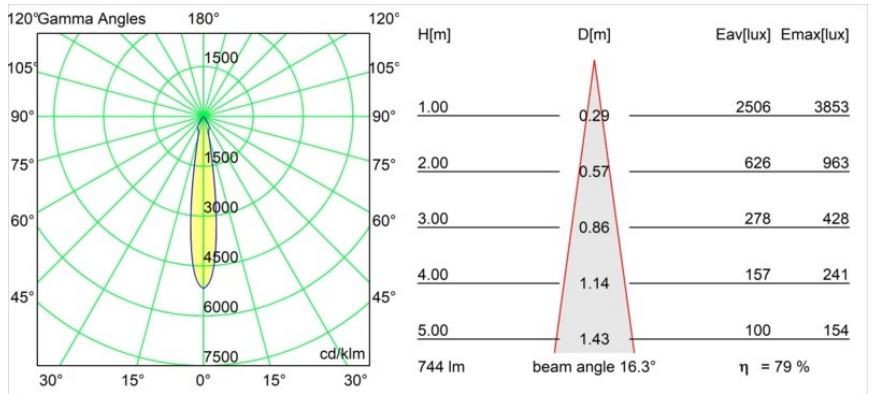

Lichtspreading & Stralingsdiagram