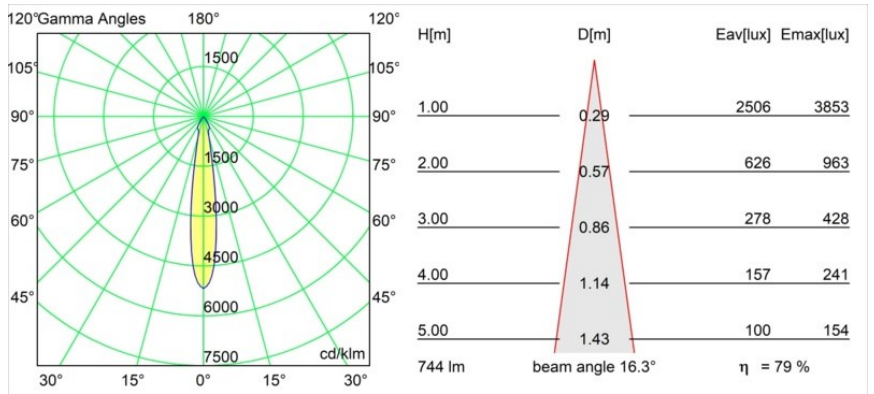

Distribution de Lumière & Schéma de Faisceau