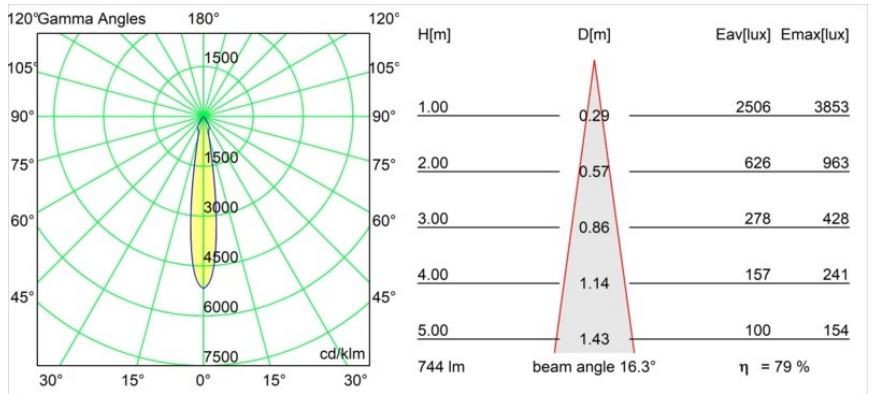

Lichtverteilung und Lichtverteilungskurve