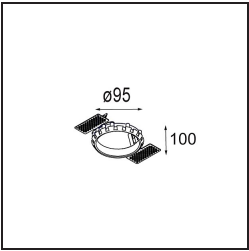

12500230 Ring Recessed 82 1x

Wählen Sie das benötigte Zubehör