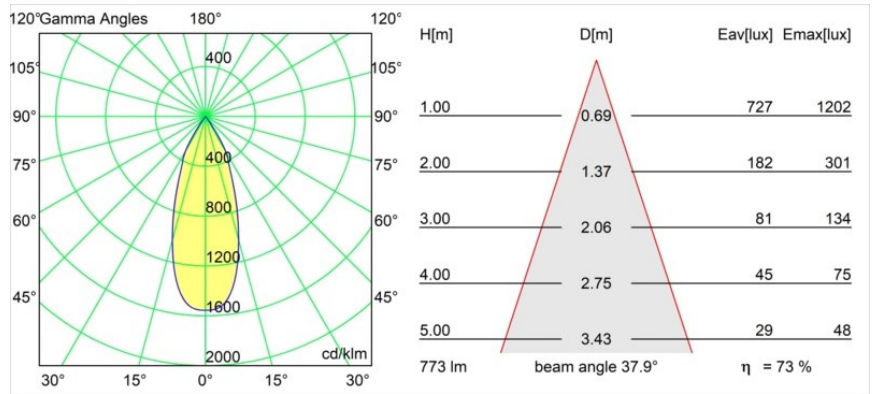

Lichtspreiding & Stralingsdiagram