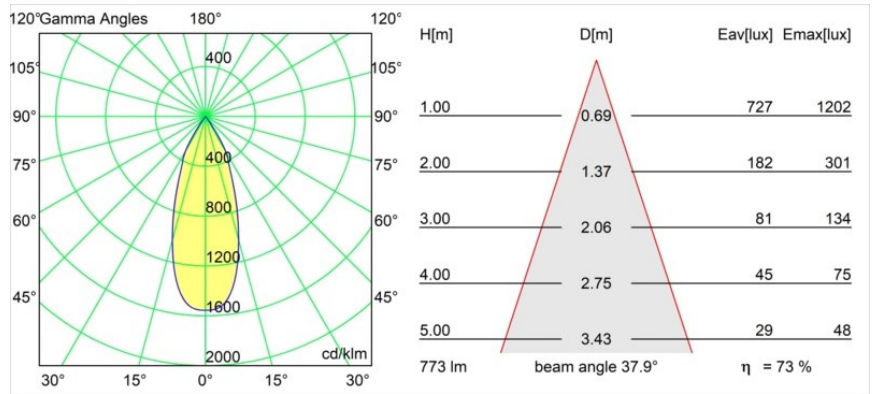

Light distribution & beam diagram