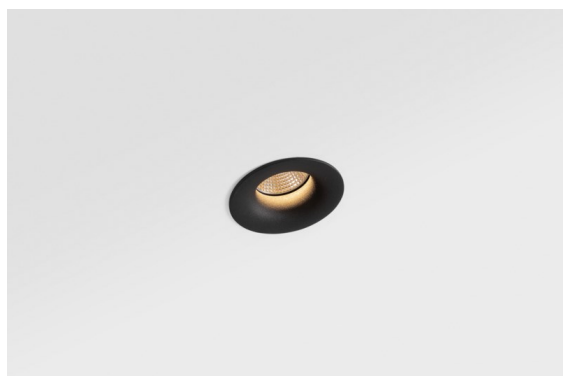

Date
Client
Projet
Type

Smart Cake Recessed 82 1x LED 3000K Flood DE Black Structure

Caractéristiques

Les 3 designs originaux, Smart Kup, Lotis et Cake, parviennent toujours à ravir les cœurs des designers d'intérieur. Et cela vaut pour la famille Smart entière. L'accessibilité et l'extrême polyvalence de Smart conviendront à n'en pas douter à toute création. Mélangez et associez l'éclairage d'ambiance, vers le haut et vers le bas, fixe ou réglable, une mosaïque de formes, de tailles, de couleurs et d'options de montage, et créez une installation fantaisiste.

Matériaux	12411532
Type de Source Lumineuse	LED
Type de LED	BRIDGELUX V8G8
Technologie LED	LED COB
CRI	Min. 90
Température de Couleur	3000K
Durée de Vie	L80B10 à 50 000 heures
Ampoule incluse	Oui
Nombre de Sources Lumineuses	1
Code de flux CIE	100 100 100 100 73
Groupe ment (SDCM)	2
Direction de la Lumière	Bas
Optique	Réflecteur
Faisceau mesuré (°)	38,0
Tension d'Entrée	Driver à Courant Constant Requis
Classe Électrique	III
Indice de protection IP	20
Essai au fil incandescent (°C)	960
Intérieur/extérieur	Intérieur
Application	Plafond, Mur
Montage	Encastré
Taille de découpe (mm)	ø70
Profondeur de montage (mm)	100,0
Ajustabilité	Not Applicable
Distance avec l'Objet Éclairé (m)	0,1
Couleur Principale & Finition Principale	Noir, Structure
Poids brut (g)	260,0
Courant du driver (mA)	350 500 700
Min. forward voltage (Vf)	13,2 13,7 14,2
Max. forward voltage (Vf)	15,0 15,4 16,0
Connected load (W)	5,0 7,2 10,6
Flux lumineux par lampe (lm)	423 567 729
Efficacité (lm/W)	85 79 69