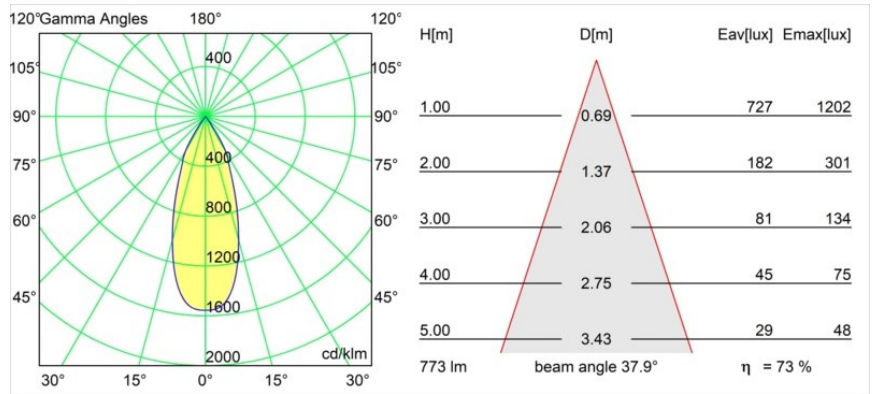

Distribution de Lumière & Schéma de Faisceau