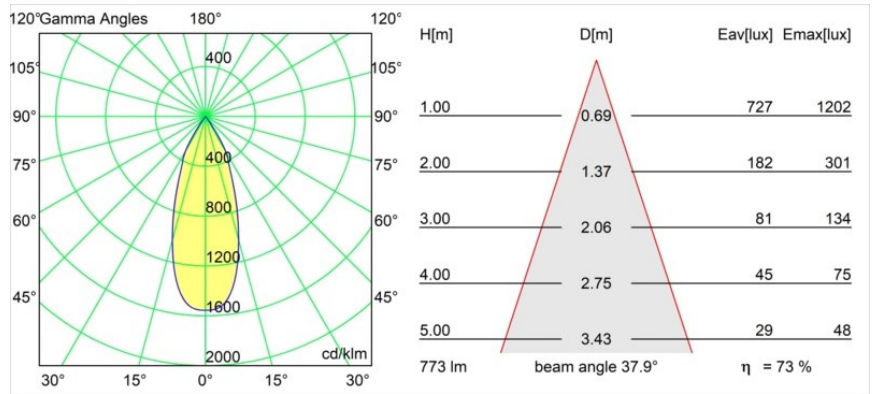

Lichtverteilung und Lichtverteilungskurve