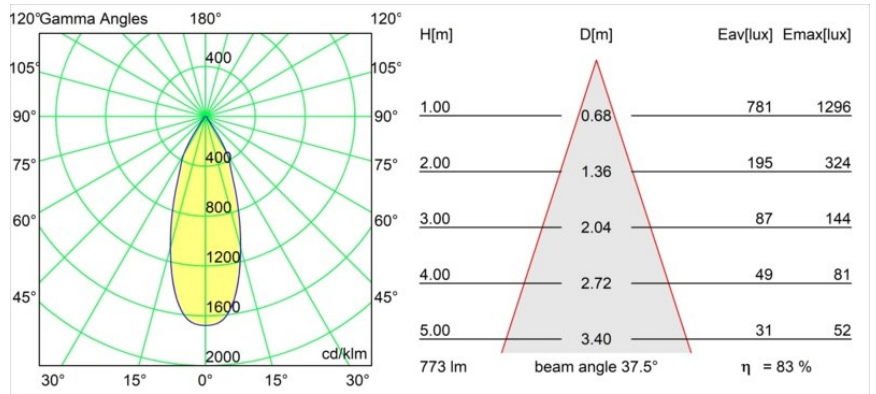

Lichtspreiding & Stralingsdiagram