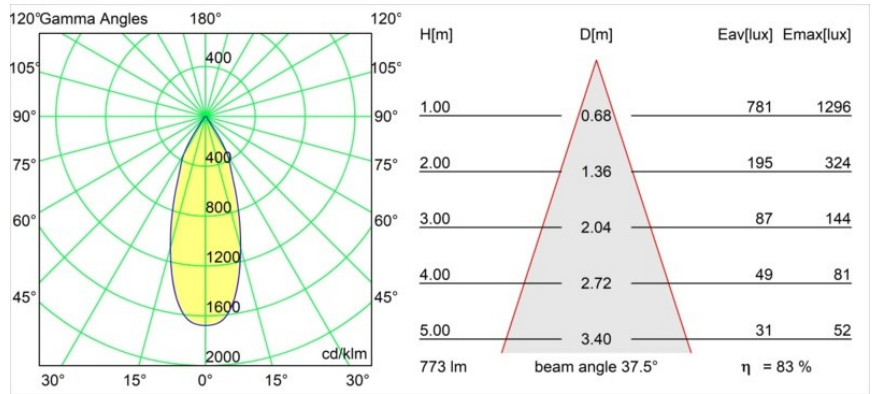

Distribution de Lumière & Schéma de Faisceau