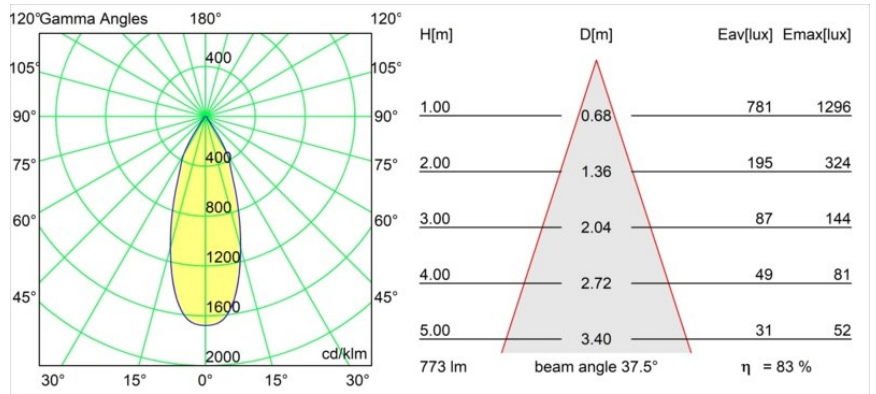

Light distribution & beam diagram