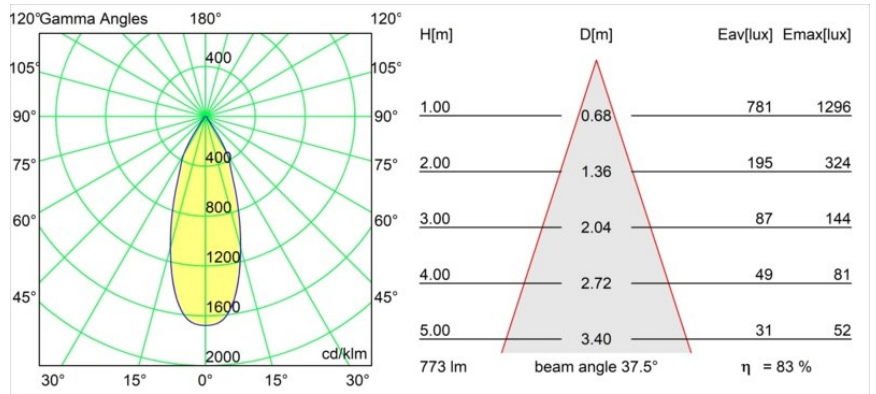

Datum
Kunde
Projekt
Art

*Smart Cake Recessed 82 1x LED 3000K Flood DE Gold Matt*

**Spezifikationen**

Material	12411546
Typ der Lichtquelle	LED
LED Typ	BRIDGELUX V8G8
LED-Technologie	COB-LED
CRI	Min. 90
Farbtemperatur	3000K
Lebensdauer	L80 B10 bei 50.000 Stunden
Leuchtmittel enthalten	Ja
Anzahl Lichtquellen	1
CIE-Fluxcode	95 98 100 100 83
Binning (SDCM)	2
Lichtrichtung	Abwärts
Optik	Reflektor
Gemessene Abstrahlwinkel (°)	38,0
Eingangsspannung	Konstantstrom-Treiber erforderlich
Schutzklasse	III
Schutzart	20
Glühdrahtprüfung (°C)	960
Innen/Außen	Innen
Anwendung	Decke, Wand
Montage	Einbau
Ausschnittgröße (mm)	ø70
Einbautiefe (mm)	100,0
Verstellbarkeit	Not Applicable
Abstand zum beleuchteten Objekt (m)	0,1
Primärfarbe & Primäres Finish	Gold, Matt
Bruttogewicht (g)	260,0
Antriebsstrom (mA)	350      500      700
Min. forward voltage (Vf)	13,2      13,7      14,2
Max. forward voltage (Vf)	15,0      15,4      16,0
Connected load (W)	5,0      7,2      10,6
Lichtstrom pro Lampe (lm)	478      642      825
Effizienz (lm/W)	96      89      78
UGR	17      18      19
Bemerkung	• 3500K auf Anfrage

Spezifikationen

**TM30 & CRI Diagramm**

**Lichtverteilung und Lichtverteilungskurve**

Diagramm